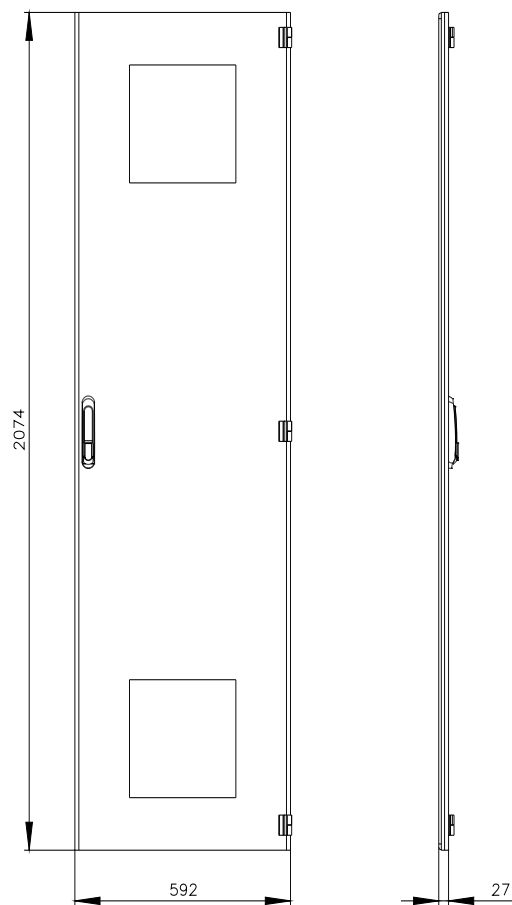

Ulteriori informazioni

Informazioni sull'imballaggio

<https://support.industry.siemens.com/cs/ww/it/view/109813875>

Information for data generation and storage

<https://support.industry.siemens.com/cs/ww/en/view/109995012>

Information- and Downloadcenter (Cataloghi, Opuscoli,...)

<https://www.siemens.com/lowvoltage/catalogs>

Industry Mall (sistema di ordinazione Online)

<https://mall.industry.siemens.com/mall/it/it/Catalog/product?mlfb=8MF1260-2UT14-3BA2>

Service&Support (Manuali, Certificati, Caratteristiche, FAQ, ...)

<https://support.industry.siemens.com/cs/ww/it/ps/8MF1260-2UT14-3BA2>

Banca dati immagini (foto prodotto, disegni dimensionali 2D, modelli 3D, schemi delle connessioni, ...)

<https://www.automation.siemens.com/bilddb/cax_en.aspx?mlfb=8MF1260-2UT14-3BA2>

CAX-Online-Generator

<https://www.siemens.com/cax>

Tender specifications

<https://www.siemens.com/specifications>

Curve caratteristiche

[https://curves.simaris.siemens.com/curves/<mmp_prod_noCOMP="HAUPT"></mmp_prod_no>](https://curves.simaris.siemens.com/curves/<mmp_prod_noCOMP=)

Ultima modifica:

13/04/2025