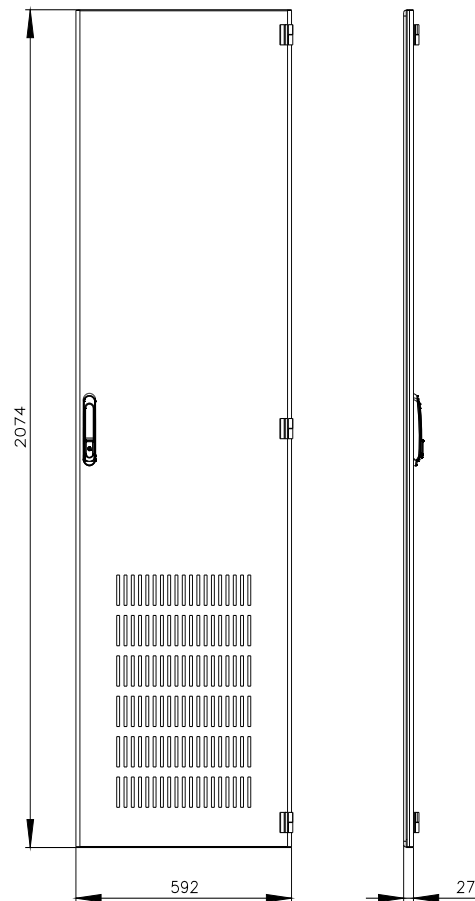

Ulteriori informazioni

Informazioni sull'imballaggio

<https://support.industry.siemens.com/cs/ww/it/view/109813875>

Information for data generation and storage

<https://support.industry.siemens.com/cs/ww/en/view/109995012>

Information- and Downloadcenter (Cataloghi, Opuscoli,...)

<https://www.siemens.com/lowvoltage/catalogs>

Industry Mall (sistema di ordinazione Online)

<https://mall.industry.siemens.com/mall/it/it/Catalog/product?mfb=8MF1260-2UT14-1BA2>

Service&Support (Manuali, Certificati, Caratteristiche, FAQ, ...)

<https://support.industry.siemens.com/cs/ww/it/ps/8MF1260-2UT14-1BA2>

Banca dati immagini (foto prodotto, disegni dimensionali 2D, modelli 3D, schemi delle connessioni, ...)

<https://www.automation.siemens.com/bilddb/cax_en.aspx?mfb=8MF1260-2UT14-1BA2>

CAx-Online-Generator

<https://www.siemens.com/cax>

Tender specifications

<https://www.siemens.com/specifications>

Curve caratteristiche

[https://curves.simaris.siemens.com/curves/<mmp_prod_noCOMP="HAUPT"></mmp_prod_no>](https://curves.simaris.siemens.com/curves/<mmp_prod_noCOMP=)

Ultima modifica:

13/04/2025