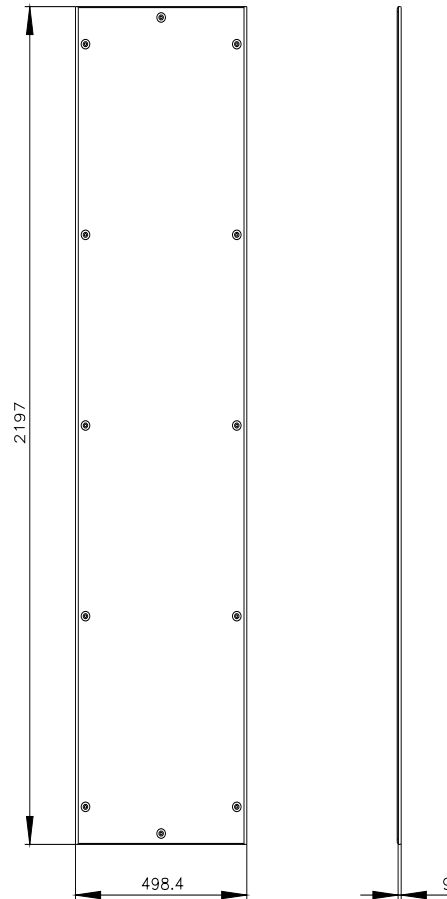

Service&Support (Manuali, Certificati, Caratteristiche, FAQ, ...)

<https://support.industry.siemens.com/cs/ww/it/ps/8MF1250-2UW61-1C>

Banca dati immagini (foto prodotto, disegni dimensionali 2D, modelli 3D, schemi delle connessioni, ...)

<https://www.automation.siemens.com/bilddb/cax_en.aspx?mlfb=8MF1250-2UW61-1C>

CAx-Online-Generator

<https://www.siemens.com/cax>

Tender specifications

<https://www.siemens.com/specifications>

Curve caratteristiche

<https://curves.simaris.siemens.com/curves/<mmp_prod_noCOMP='HAUPT'></mmp_prod_no>>

Ultima modifica:

15/08/2025