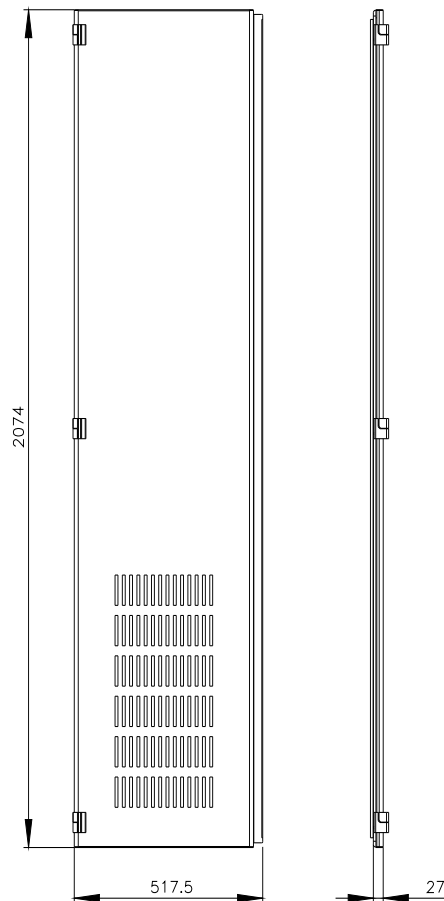

SIVACON, semiporta, a sinistra, con alette di ventilazione, IP20, A: 2200 mm, La: 500 mm, RAL 7035, classe di protezione 1

Versione	
marca del prodotto	SIVACON
denominazione del prodotto	semiporta
esecuzione del prodotto	con alette di ventilazione
esecuzione della superficie	con verniciatura a polveri
esecuzione del prodotto esecuzione EMC	No
Classe di protezione	
grado di protezione IP	IP20
classe di protezione dell'apparecchiatura	classe di protezione 1
Aspetto	
colore	grigio chiaro
Dettagli	
parte integrante del prodotto	
<ul style="list-style-type: none"> aerazione porta trasparente sportello per bloccaggio sezionatore 	<p>Si</p> <p>No</p> <p>No</p>
Progettazione meccanica	
altezza	2 200 mm
larghezza	500 mm
direzione di battuta della porta	sinistrorso
diametro di aerazione fuoriuscita utilizzabile	476 cm ²
Peso netto per UQ	15,53 kg
materiale	acciaio
Approvazioni Certificati	

<https://support.industry.siemens.com/cs/ww/it/ps/8MF1250-2UT25-1BA2>

Banca dati immagini (foto prodotto, disegni dimensionali 2D, modelli 3D, schemi delle connessioni, ...)

https://www.automation.siemens.com/bilddb/cax_en.aspx?mlfb=8MF1250-2UT25-1BA2

CAx-Online-Generator

<https://www.siemens.com/cax>

Tender specifications

<https://www.siemens.com/specifications>

Curve caratteristiche

[https://curves.simaris.siemens.com/curves/<mmp_prod_noCOMP="HAUPT"></mmp_prod_no>](https://curves.simaris.siemens.com/curves/<mmp_prod_noCOMP=)