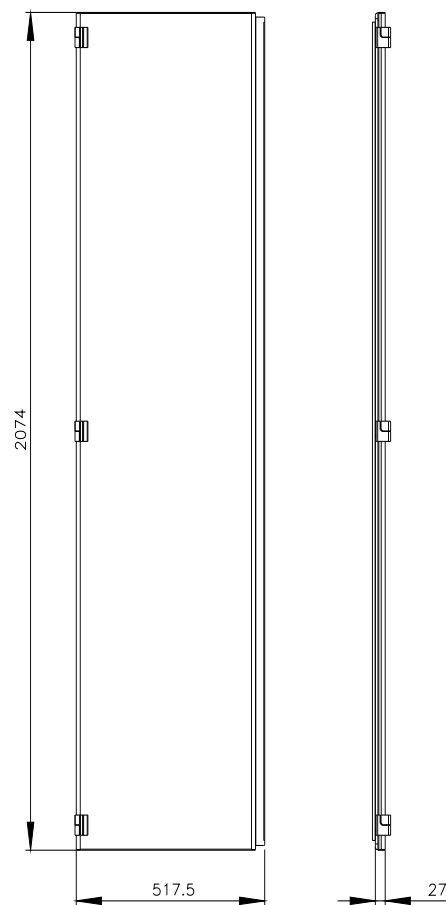

SIVACON, semiporta, a sinistra, EMC, IP40, A: 2200 mm, La: 500 mm, RAL 7035, classe di protezione 1

Versione		
marca del prodotto	SIVACON	
denominazione del prodotto	semiporta	
esecuzione del prodotto	EMC	
esecuzione della superficie	con verniciatura a polveri	
esecuzione del prodotto esecuzione EMC	Si	
Classe di protezione		
grado di protezione IP	IP40	
classe di protezione dell'apparecchiatura	classe di protezione 1	
Aspetto		
colore	grigio chiaro	
Dettagli		
parte integrante del prodotto		
<ul style="list-style-type: none"> aerazione porta trasparente sportello per bloccaggio sezionatore 	<p>No</p> <p>No</p> <p>No</p>	
Progettazione meccanica		
altezza	2 200 mm	
larghezza	500 mm	
direzione di battuta della porta	sinistrorso	
Peso netto per UQ	16,078 kg	
materiale	acciaio	
Approvazioni Certificati		
Environment	General Product Approval	EMV

<https://support.industry.siemens.com/cs/ww/it/ps/8MF1250-2UT25-0CA1>

Banca dati immagini (foto prodotto, disegni dimensionali 2D, modelli 3D, schemi delle connessioni, ...)

https://www.automation.siemens.com/bilddb/cax_en.aspx?mlfb=8MF1250-2UT25-0CA1

CAX-Online-Generator

<https://www.siemens.com/cax>

Tender specifications

<https://www.siemens.com/specifications>

Curve caratteristiche

[https://curves.simaris.siemens.com/curves/<mmp_prod_noCOMP="HAUPT"></mmp_prod_no>](https://curves.simaris.siemens.com/curves/<mmp_prod_noCOMP=)