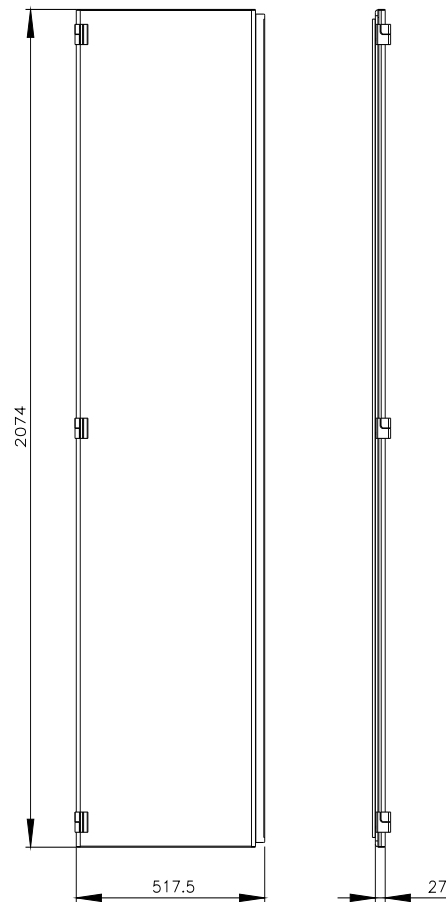

SIVACON, semiporta, a sinistra, IP55, A: 2200 mm, La: 500 mm, RAL 7035, classe di protezione 1

Versione

marca del prodotto	SIVACON
denominazione del prodotto	semiporta
esecuzione del prodotto	chiuso
esecuzione della superficie	con verniciatura a polveri
esecuzione del prodotto esecuzione EMC	No

Progettazione meccanica

altezza	2 200 mm
larghezza	500 mm
direzione di battuta della porta	sinistrorso
Peso netto per UQ	16,1 kg
materiale	acciaio

Approvazioni Certificati

Environment	General Product Approval			Test Certificates
Environmental Conformations				
				Special Test Certificate

Banca dati immagini (foto prodotto, disegni dimensionali 2D, modelli 3D, schemi delle connessioni, ...)

https://www.automation.siemens.com/bilddb/cax_en.aspx?mlfb=8MF1250-2UT25-0BA2

CAX-Online-Generator

<https://www.siemens.com/cax>

Tender specifications

<https://www.siemens.com/specifications>

Curve caratteristiche

[https://curves.simaris.siemens.com/curves/<mmp_prod_noCOMP="HAUPT"></mmp_prod_no>](https://curves.simaris.siemens.com/curves/<mmp_prod_noCOMP=)