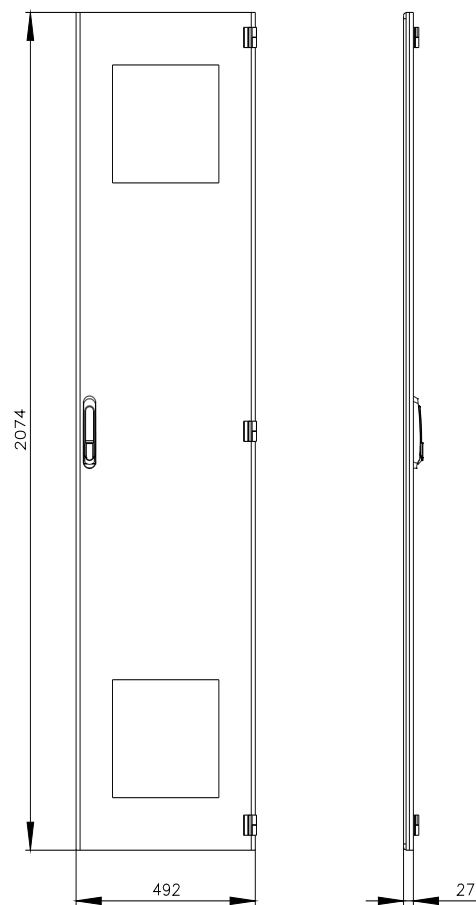

Ulteriori informazioni

Informazioni sull'imballaggio

<https://support.industry.siemens.com/cs/ww/it/view/109813875>

Information for data generation and storage

<https://support.industry.siemens.com/cs/ww/en/view/109995012>

Information- and Downloadcenter (Cataloghi, Opuscoli,...)

<https://www.siemens.com/lowvoltage/catalogs>

Industry Mall (sistema di ordinazione Online)

<https://mall.industry.siemens.com/mall/it/it/Catalog/product?mlfb=8MF1250-2UT14-3BA2>

Service&Support (Manuali, Certificati, Caratteristiche, FAQ, ...)

<https://support.industry.siemens.com/cs/ww/it/ps/8MF1250-2UT14-3BA2>

Banca dati immagini (foto prodotto, disegni dimensionali 2D, modelli 3D, schemi delle connessioni, ...)

<https://www.automation.siemens.com/bilddb/cax_en.aspx?mlfb=8MF1250-2UT14-3BA2>

CAX-Online-Generator

<https://www.siemens.com/cax>

Tender specifications

<https://www.siemens.com/specifications>

Curve caratteristiche

[https://curves.simaris.siemens.com/curves/<mmp_prod_noCOMP="HAUPT"></mmp_prod_no>](https://curves.simaris.siemens.com/curves/<mmp_prod_noCOMP=)

Ultima modifica:

13/04/2025