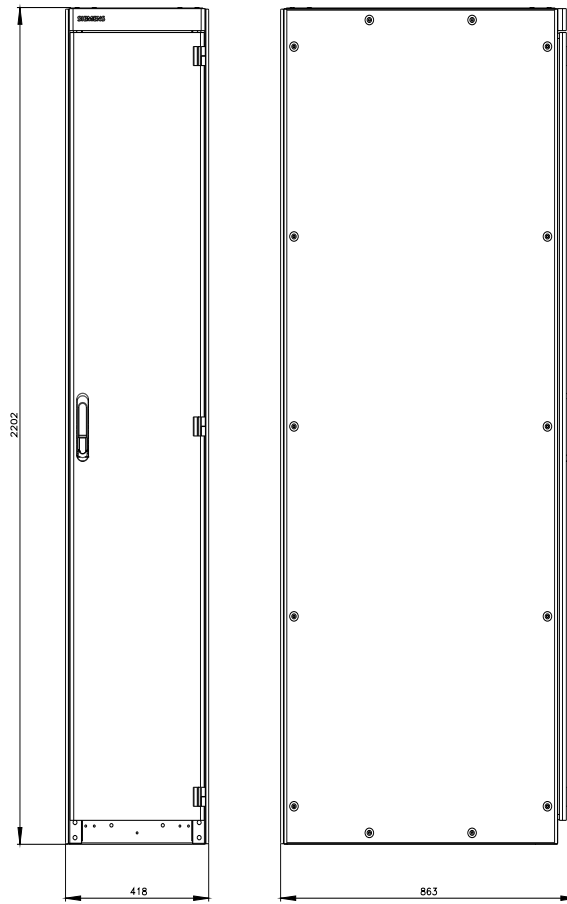

Ultima modifica:

19/09/2025