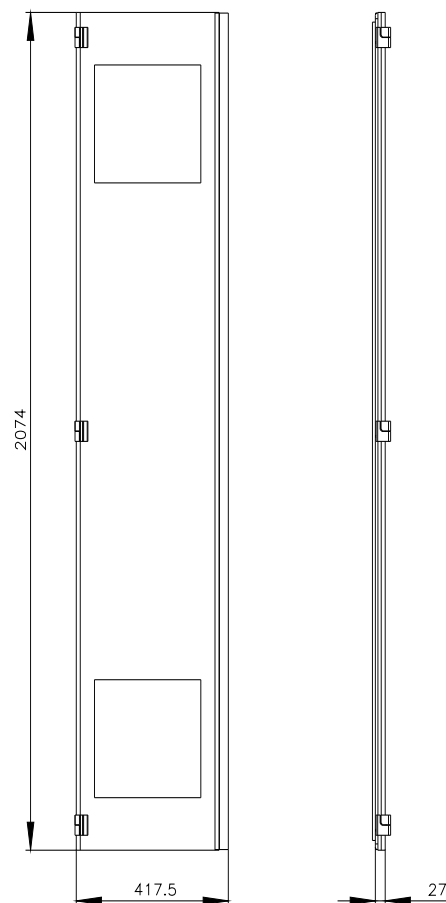

Ulteriori informazioni

Informazioni sull'imballaggio

<https://support.industry.siemens.com/cs/ww/it/view/109813875>

Information for data generation and storage

<https://support.industry.siemens.com/cs/ww/en/view/109995012>

Information- and Downloadcenter (Cataloghi, Opuscoli,...)

<https://www.siemens.com/lowvoltage/catalogs>

Industry Mall (sistema di ordinazione Online)

<https://mall.industry.siemens.com/mall/it/it/Catalog/product?mlfb=8MF1240-2UT25-3BA2>

Service&Support (Manuali, Certificati, Caratteristiche, FAQ, ...)

<https://support.industry.siemens.com/cs/ww/it/ps/8MF1240-2UT25-3BA2>

Banca dati immagini (foto prodotto, disegni dimensionali 2D, modelli 3D, schemi delle connessioni, ...)

<https://www.automation.siemens.com/bilddb/cax_en.aspx?mlfb=8MF1240-2UT25-3BA2>

CAX-Online-Generator

<https://www.siemens.com/cax>

Tender specifications

<https://www.siemens.com/specifications>

Curve caratteristiche

[https://curves.simaris.siemens.com/curves/<mmp_prod_noCOMP="HAUPT"></mmp_prod_no>](https://curves.simaris.siemens.com/curves/<mmp_prod_noCOMP=)

Ultima modifica:

13/04/2025