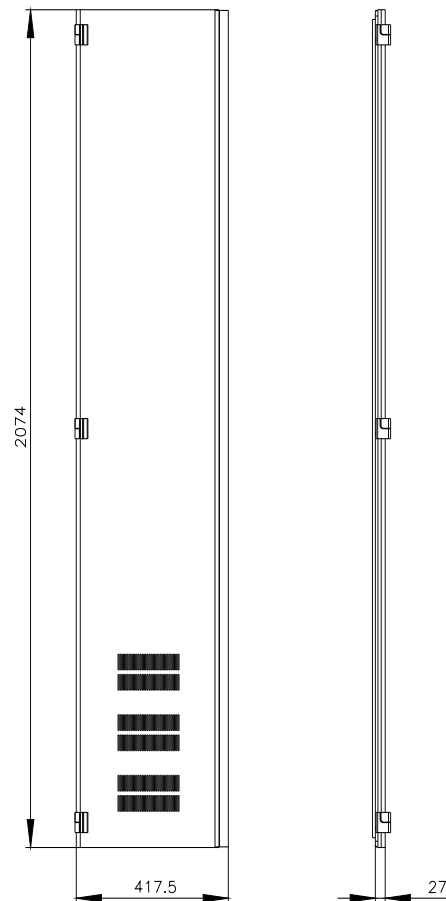

Ulteriori informazioni

Informazioni sull'imballaggio

<https://support.industry.siemens.com/cs/ww/it/view/109813875>

Information for data generation and storage

<https://support.industry.siemens.com/cs/ww/en/view/109995012>

Information- and Downloadcenter (Cataloghi, Opuscoli,...)

<https://www.siemens.com/lowvoltage/catalogs>

Industry Mall (sistema di ordinazione Online)

<https://mall.industry.siemens.com/mall/it/it/Catalog/product?mlfb=8MF1240-2UT25-2BA2>

Service&Support (Manuali, Certificati, Caratteristiche, FAQ, ...)

<https://support.industry.siemens.com/cs/ww/it/ps/8MF1240-2UT25-2BA2>

Banca dati immagini (foto prodotto, disegni dimensionali 2D, modelli 3D, schemi delle connessioni, ...)

<https://www.automation.siemens.com/bilddb/cax_en.aspx?mlfb=8MF1240-2UT25-2BA2>

CAx-Online-Generator

<https://www.siemens.com/cax>

Tender specifications

<https://www.siemens.com/specifications>

Curve caratteristiche

[https://curves.simaris.siemens.com/curves/<mmp_prod_noCOMP="HAUPT"></mmp_prod_no>](https://curves.simaris.siemens.com/curves/<mmp_prod_noCOMP=)

Ultima modifica:

13/04/2025