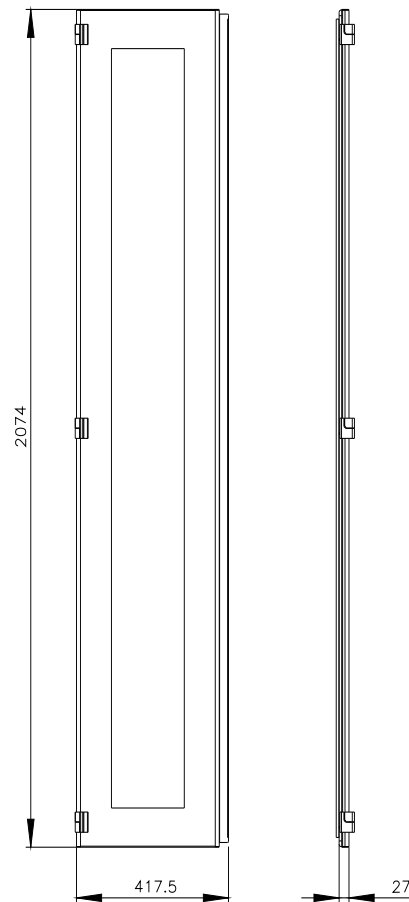

SIVACON, semiporta, a sinistra, finestra di ispezione, IP55, A: 2200 mm, La: 400 mm, RAL 7035, classe di protezione 1

Versione	
marca del prodotto	SIVACON
denominazione del prodotto	semiporta
esecuzione del prodotto	Finestra di ispezione
esecuzione della superficie	con verniciatura a polveri
esecuzione del prodotto esecuzione EMC	No
Classe di protezione	
grado di protezione IP	IP55
classe di protezione dell'apparecchiatura	classe di protezione 1
Aspetto	
colore	grigio chiaro
Dettagli	
parte integrante del prodotto	
<ul style="list-style-type: none"> aerazione porta trasparente sportello per bloccaggio sezionatore 	<p>No</p> <p>Sì</p> <p>No</p>
Progettazione meccanica	
altezza	2 200 mm
larghezza	400 mm
direzione di battuta della porta	sinistrorso
Peso netto per UQ	12,87 kg
materiale	Acciaio/vetro

Banca dati immagini (foto prodotto, disegni dimensionali 2D, modelli 3D, schemi delle connessioni, ...)

https://www.automation.siemens.com/bilddb/cax_en.aspx?mlfb=8MF1240-2UT25-0BE2

CAX-Online-Generator

<https://www.siemens.com/cax>

Tender specifications

<https://www.siemens.com/specifications>

Curve caratteristiche

[https://curves.simaris.siemens.com/curves/<mmp_prod_noCOMP="HAUPT"></mmp_prod_no>](https://curves.simaris.siemens.com/curves/<mmp_prod_noCOMP=)