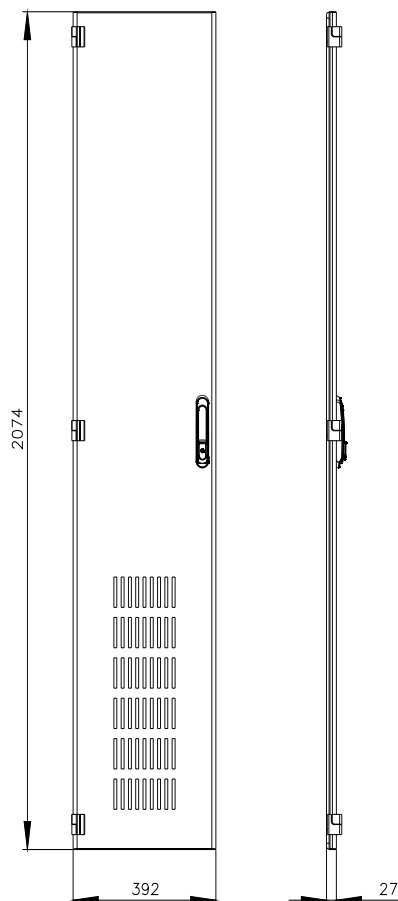

Ulteriori informazioni

Informazioni sull'imballaggio

<https://support.industry.siemens.com/cs/ww/it/view/109813875>

Information for data generation and storage

<https://support.industry.siemens.com/cs/ww/en/view/109995012>

Information- and Downloadcenter (Cataloghi, Opuscoli,...)

<https://www.siemens.com/lowvoltage/catalogs>

Industry Mall (sistema di ordinazione Online)

<https://mall.industry.siemens.com/mall/it/it/Catalog/product?mfb=8MF1240-2UT15-1BA2>

Service&Support (Manuali, Certificati, Caratteristiche, FAQ, ...)

<https://support.industry.siemens.com/cs/ww/it/ps/8MF1240-2UT15-1BA2>

Banca dati immagini (foto prodotto, disegni dimensionali 2D, modelli 3D, schemi delle connessioni, ...)

<https://www.automation.siemens.com/bilddb/cax_en.aspx?mfb=8MF1240-2UT15-1BA2>

CAx-Online-Generator

<https://www.siemens.com/cax>

Tender specifications

<https://www.siemens.com/specifications>

Curve caratteristiche

<https://curves.simaris.siemens.com/curves/<mmp_prod_noCOMP='HAUPT'></mmp_prod_no>>

Ultima modifica:

13/04/2025