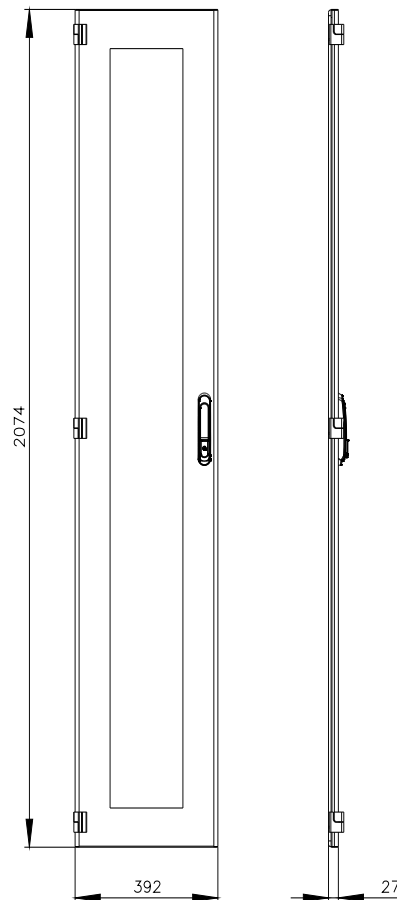

SIVACON, porta, a sinistra, finestra di ispezione, IP55, A: 2200 mm, La: 400 mm, RAL 7035, classe di protezione 1

| Versione | |
|--|-------------------------------|
| marca del prodotto | SIVACON |
| denominazione del prodotto | porta |
| esecuzione del prodotto | Finestra di ispezione |
| esecuzione della superficie | con verniciatura a polveri |
| esecuzione del prodotto esecuzione EMC | No |
| Classe di protezione | |
| grado di protezione IP | IP55 |
| classe di protezione dell'apparecchiatura | classe di protezione 1 |
| Aspetto | |
| colore | grigio chiaro |
| Dettagli | |
| parte integrante del prodotto | |
| <ul style="list-style-type: none"> aerazione porta trasparente sportello per bloccaggio sezionatore | <p>No</p> <p>Sì</p> <p>No</p> |
| Progettazione meccanica | |
| altezza | 2 200 mm |
| larghezza | 400 mm |
| direzione di battuta della porta | sinistrorso |
| Peso netto per UQ | 12,87 kg |
| materiale | Acciaio/vetro |

<https://support.industry.siemens.com/cs/ww/it/ps/8MF1240-2UT15-0BE2>

Banca dati immagini (foto prodotto, disegni dimensionali 2D, modelli 3D, schemi delle connessioni, ...)

https://www.automation.siemens.com/bilddb/cax_en.aspx?mlfb=8MF1240-2UT15-0BE2

CAX-Online-Generator

<https://www.siemens.com/cax>

Tender specifications

<https://www.siemens.com/specifications>

Curve caratteristiche

[https://curves.simaris.siemens.com/curves/<mmp_prod_noCOMP="HAUPT"></mmp_prod_no>](https://curves.simaris.siemens.com/curves/<mmp_prod_noCOMP=)