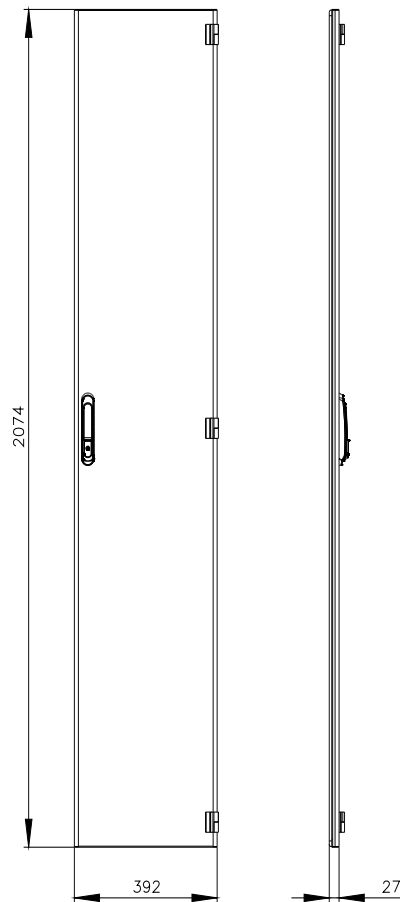

SIVACON, porta, a destra, EMC, IP40, A: 2200 mm, La: 400 mm, RAL 7035, classe di protezione 1

Versione		
marca del prodotto	SIVACON	
denominazione del prodotto	porta	
esecuzione del prodotto	chiuso	
esecuzione della superficie	con verniciatura a polveri	
esecuzione del prodotto esecuzione EMC	SI	
Classe di protezione		
grado di protezione IP	IP40	
classe di protezione dell'apparecchiatura	classe di protezione 1	
Aspetto		
colore	grigio chiaro	
Dettagli		
parte integrante del prodotto		
<ul style="list-style-type: none"> aerazione porta trasparente sportello per bloccaggio sezionatore 	<p>No</p> <p>No</p> <p>No</p>	
Progettazione meccanica		
altezza	2 200 mm	
larghezza	400 mm	
direzione di battuta della porta	destrorso	
Peso netto per UQ	12,867 kg	
materiale	acciaio	
Approvazioni Certificati		
Environment	General Product Approval	EMV

<https://support.industry.siemens.com/cs/ww/it/ps/8MF1240-2UT14-0CA1>

Banca dati immagini (foto prodotto, disegni dimensionali 2D, modelli 3D, schemi delle connessioni, ...)

https://www.automation.siemens.com/bilddb/cax_en.aspx?mlfb=8MF1240-2UT14-0CA1

CAX-Online-Generator

<https://www.siemens.com/cax>

Tender specifications

<https://www.siemens.com/specifications>

Curve caratteristiche

[https://curves.simaris.siemens.com/curves/<mmp_prod_noCOMP="HAUPT"></mmp_prod_no>](https://curves.simaris.siemens.com/curves/<mmp_prod_noCOMP=)