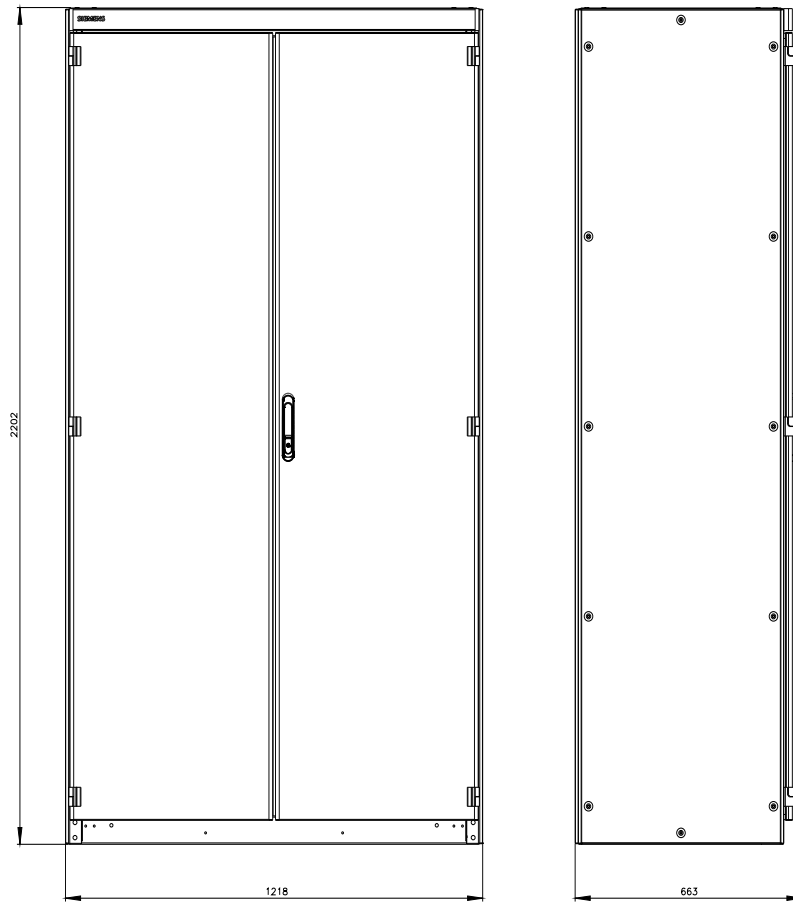

Ultima modifica:

19/09/2025