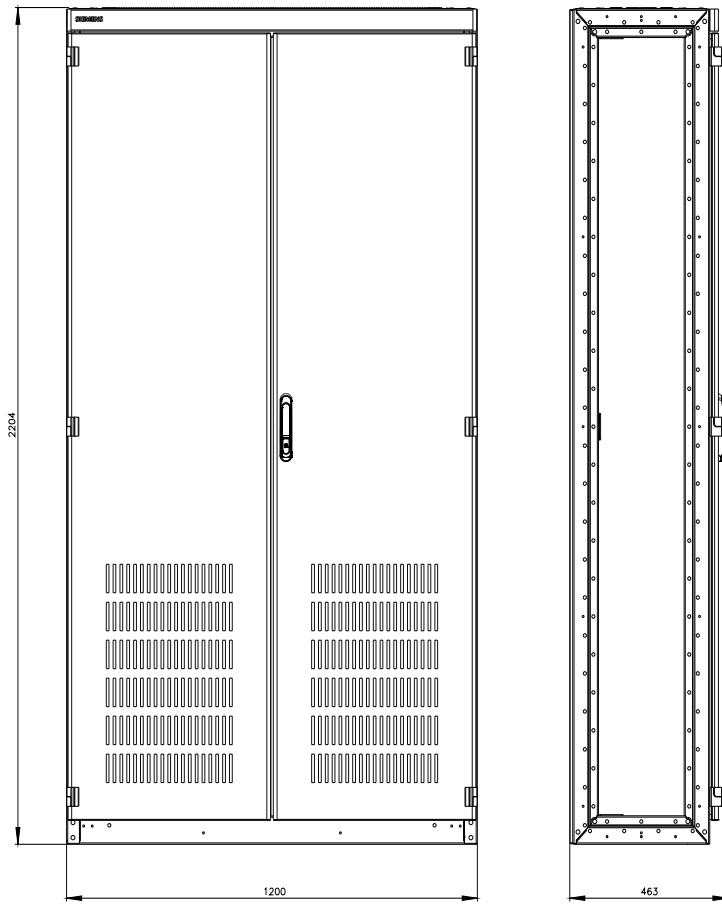

Ultima modifica:

19/09/2025