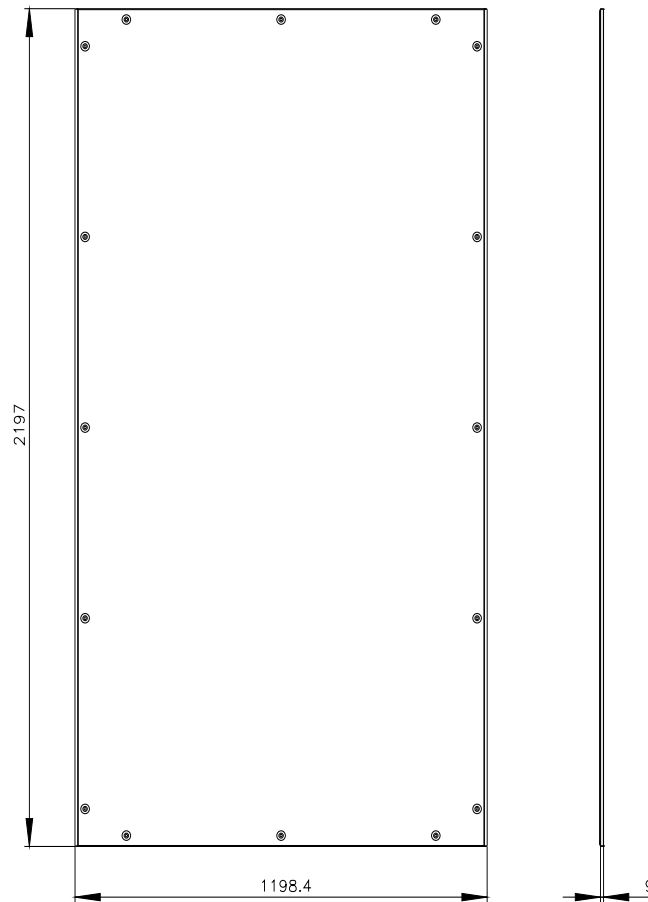

Ulteriori informazioni

Informazioni sull'imballaggio

<https://support.industry.siemens.com/cs/ww/it/view/109813875>

Information for data generation and storage

<https://support.industry.siemens.com/cs/ww/en/view/109995012>

Information- and Downloadcenter (Cataloghi, Opuscoli,...)

<https://www.siemens.com/lowvoltage/catalogs>

Industry Mall (sistema di ordinazione Online)

<https://mall.industry.siemens.com/mall/it/it/Catalog/product?mlfb=8MF1220-2UW62-1B>

Service&Support (Manuali, Certificati, Caratteristiche, FAQ, ...)

<https://support.industry.siemens.com/cs/ww/it/ps/8MF1220-2UW62-1B>

Banca dati immagini (foto prodotto, disegni dimensionali 2D, modelli 3D, schemi delle connessioni, ...)

<https://www.automation.siemens.com/bilddb/cax_en.aspx?mlfb=8MF1220-2UW62-1B>

CAX-Online-Generator

<https://www.siemens.com/cax>

Tender specifications

<https://www.siemens.com/specifications>

Curve caratteristiche

[https://curves.simaris.siemens.com/curves/<mmp_prod_noCOMP="HAUPT"></mmp_prod_no>](https://curves.simaris.siemens.com/curves/<mmp_prod_noCOMP=)

Ultima modifica:

15/08/2025