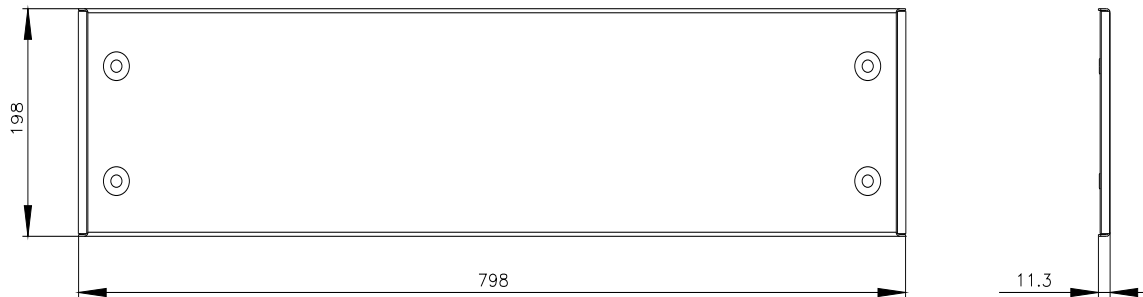

Information for data generation and storage

<https://support.industry.siemens.com/cs/ww/en/view/109995012>

Information- and Downloadcenter (Cataloghi, Opuscoli,...)

<https://www.siemens.com/lowvoltage/catalogs>

Industry Mall (sistema di ordinazione Online)

<https://mall.industry.siemens.com/mall/it/it/Catalog/product?mlfb=8MF1208-2CT>

Service&Support (Manuali, Certificati, Caratteristiche, FAQ, ...)

<https://support.industry.siemens.com/cs/ww/it/ps/8MF1208-2CT>

Banca dati immagini (foto prodotto, disegni dimensionali 2D, modelli 3D, schemi delle connessioni, ...)

<https://www.automation.siemens.com/bilddb/cax_en.aspx?mlfb=8MF1208-2CT>

CAX-Online-Generator

<https://www.siemens.com/cax>

Tender specifications

<https://www.siemens.com/specifications>

Curve caratteristiche

[https://curves.simaris.siemens.com/curves/<mmp_prod_noCOMP="HAUPT"></mmp_prod_no>](https://curves.simaris.siemens.com/curves/<mmp_prod_noCOMP=)

Ultima modifica:

21/08/2025