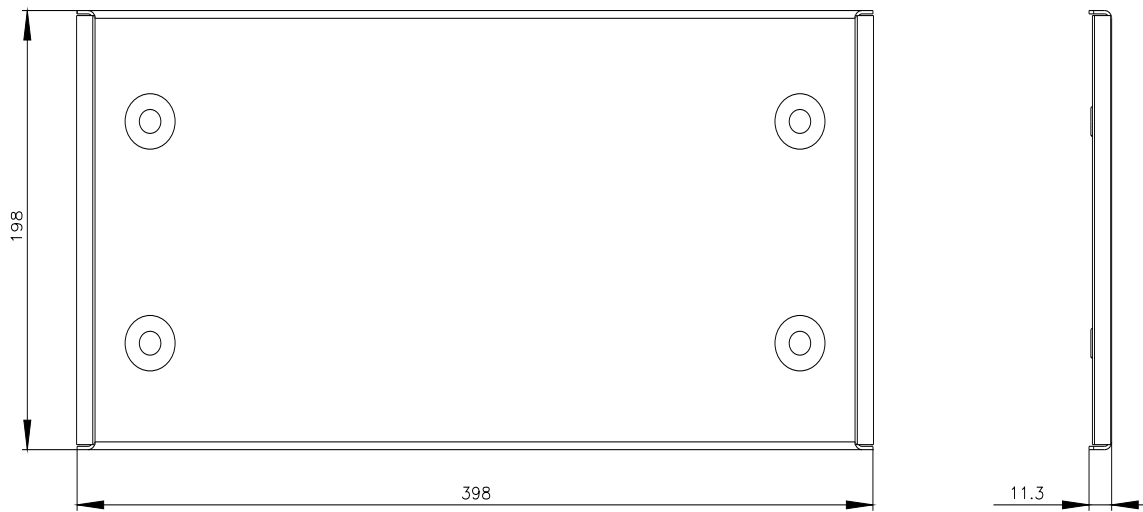

Information for data generation and storage

<https://support.industry.siemens.com/cs/ww/en/view/109995012>

Information- and Downloadcenter (Cataloghi, Opuscoli,...)

<https://www.siemens.com/lowvoltage/catalogs>

Industry Mall (sistema di ordinazione Online)

<https://mall.industry.siemens.com/mall/it/it/Catalog/product?mlfb=8MF1204-2CT>

Service&Support (Manuali, Certificati, Caratteristiche, FAQ, ...)

<https://support.industry.siemens.com/cs/ww/it/ps/8MF1204-2CT>

Banca dati immagini (foto prodotto, disegni dimensionali 2D, modelli 3D, schemi delle connessioni, ...)

<https://www.automation.siemens.com/bilddb/cax_en.aspx?mlfb=8MF1204-2CT>

CAX-Online-Generator

<https://www.siemens.com/cax>

Tender specifications

<https://www.siemens.com/specifications>

Curve caratteristiche

[https://curves.simaris.siemens.com/curves/<mmp_prod_noCOMP="HAUPT"></mmp_prod_no>](https://curves.simaris.siemens.com/curves/<mmp_prod_noCOMP=)

Ultima modifica:

21/08/2025