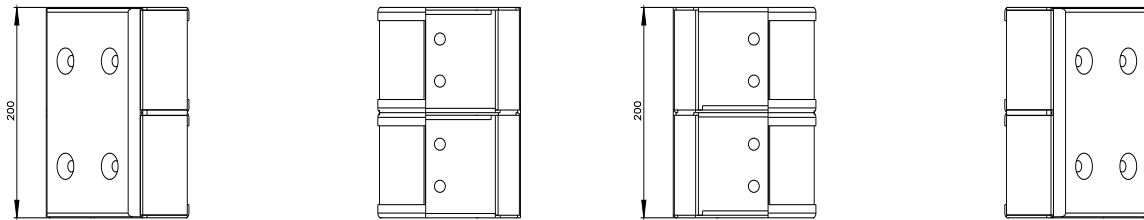

Information- and Downloadcenter (Cataloghi, Opuscoli,...)

<https://www.siemens.com/lowvoltage/catalogs>

Industry Mall (sistema di ordinazione Online)

<https://mall.industry.siemens.com/mall/it/it/Catalog/product?mlfb=8MF1200-2ES>

Service&Support (Manuali, Certificati, Caratteristiche, FAQ, ...)

<https://support.industry.siemens.com/cs/ww/it/ps/8MF1200-2ES>

Banca dati immagini (foto prodotto, disegni dimensionali 2D, modelli 3D, schemi delle connessioni, ...)

<https://www.automation.siemens.com/bilddb/cax_en.aspx?mlfb=8MF1200-2ES>

CAX-Online-Generator

<https://www.siemens.com/cax>

Tender specifications

<https://www.siemens.com/specifications>

Curve caratteristiche

[https://curves.simaris.siemens.com/curves/<mmp_prod_noCOMP="HAUPT"></mmp_prod_no>](https://curves.simaris.siemens.com/curves/<mmp_prod_noCOMP=)

Ultima modifica:

21/08/2025