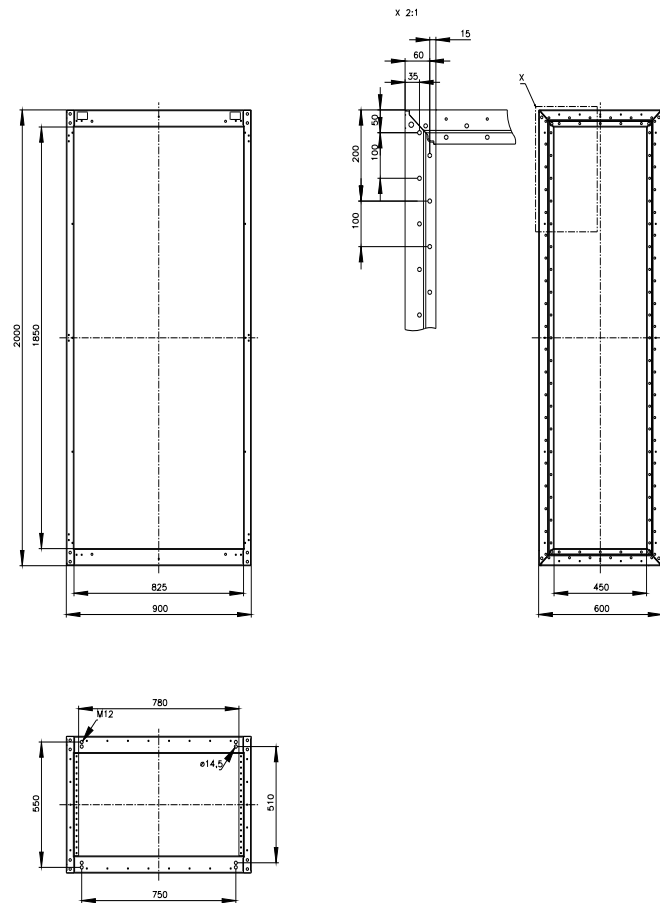

Information- and Downloadcenter (Cataloghi, Opuscoli,...)

<https://www.siemens.com/lowvoltage/catalogs>

Industry Mall (sistema di ordinazione Online)

<https://mall.industry.siemens.com/mall/it/it/Catalog/product?mlfb=8MF1096-2GS40>

Service&Support (Manuali, Certificati, Caratteristiche, FAQ, ...)

<https://support.industry.siemens.com/cs/ww/it/ps/8MF1096-2GS40>

Banca dati immagini (foto prodotto, disegni dimensionali 2D, modelli 3D, schemi delle connessioni, ...)

<https://www.automation.siemens.com/bilddb/cax_en.aspx?mlfb=8MF1096-2GS40>

CAX-Online-Generator

<https://www.siemens.com/cax>

Tender specifications

<https://www.siemens.com/specifications>

Curve caratteristiche

<https://curves.simaris.siemens.com/curves/<mmp_prod_noCOMP='HAUPT'></mmp_prod_no>>

Ultima modifica:

16/08/2025