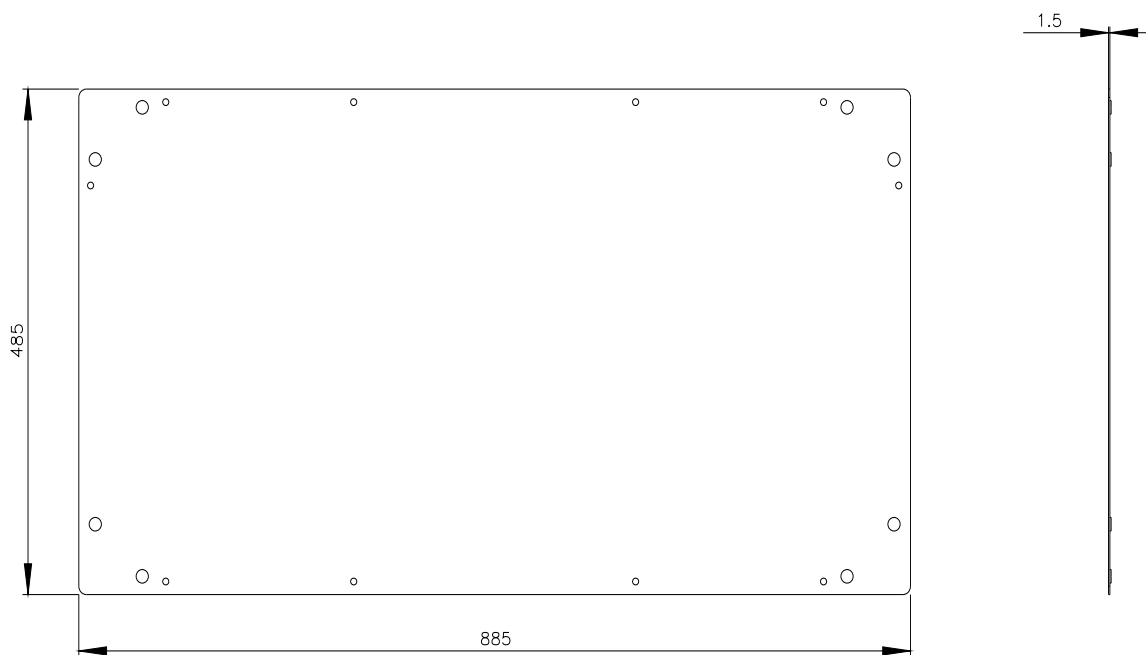

SIVACON, tetto, EMC, EMC, IP40, L: 900 mm, P: 500 mm, zincato

Versione		
marca del prodotto	SIVACON	
denominazione del prodotto	tetto	
esecuzione del prodotto	EMC	
esecuzione della superficie	zincato	
esecuzione del prodotto esecuzione EMC	Si	
Classe di protezione		
grado di protezione IP	IP40	
Opportunità		
idoneità all'impiego per utilizzo esterno	No	
Dettagli		
parte integrante del prodotto		
• ingresso cavo	No	
• aerazione	No	
Progettazione meccanica		
larghezza	900 mm	
profondità	500 mm	
Peso netto per UQ	5,2 kg	
materiale	acciaio	
Approvazioni Certificati		
Environment	General Product Approval	Test Certificates

CAX-Online-Generator

<https://www.siemens.com/cax>

Tender specifications

<https://www.siemens.com/specifications>

Curve caratteristiche

[https://curves.simaris.siemens.com/curves/<mmp\\_prod\\_noCOMP="HAUPT"></mmp\\_prod\\_no>](https://curves.simaris.siemens.com/curves/<mmp_prod_noCOMP=)