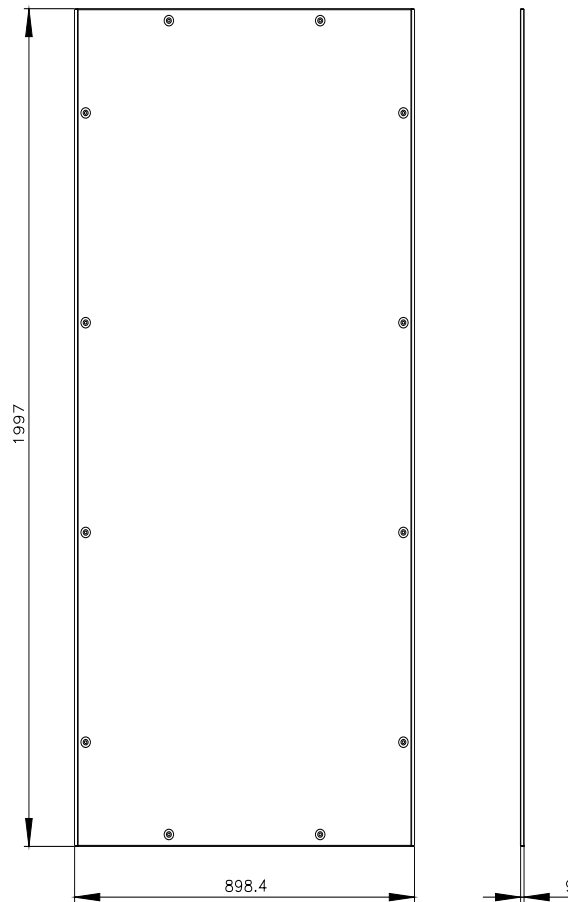

SIVACON, Parete laterale parete posteriore, chiuso, IP40, A: 2000 mm, L: 900 mm, RAL 7035

| Versione | |
|--|-------------------------------------|
| marca del prodotto | SIVACON |
| denominazione del prodotto | Parete laterale / Parete posteriore |
| esecuzione del prodotto | chiuso |
| esecuzione della superficie | con verniciatura a polveri |
| esecuzione del prodotto esecuzione EMC | No |
| Classe di protezione | |
| grado di protezione IP | IP40 |
| Aspetto | |
| codice colore RAL | 7 035 |
| colore | grigio chiaro |
| Dettagli | |
| parte integrante del prodotto | |
| • ingresso cavo | No |
| • serratura | No |
| Progettazione meccanica | |
| altezza | 2 000 mm |
| larghezza | 900 mm |
| profondità | 900 mm |
| Peso netto per UQ | 22,4 kg |
| materiale | acciaio |

Banca dati immagini (foto prodotto, disegni dimensionali 2D, modelli 3D, schemi delle connessioni, ...)

https://www.automation.siemens.com/bilddb/cax_en.aspx?mlfb=8MF1090-2UW60-1C

CAX-Online-Generator

<https://www.siemens.com/cax>

Tender specifications

<https://www.siemens.com/specifications>

Curve caratteristiche

[https://curves.simaris.siemens.com/curves/<mmp_prod_noCOMP="HAUPT"></mmp_prod_no>](https://curves.simaris.siemens.com/curves/<mmp_prod_noCOMP=)