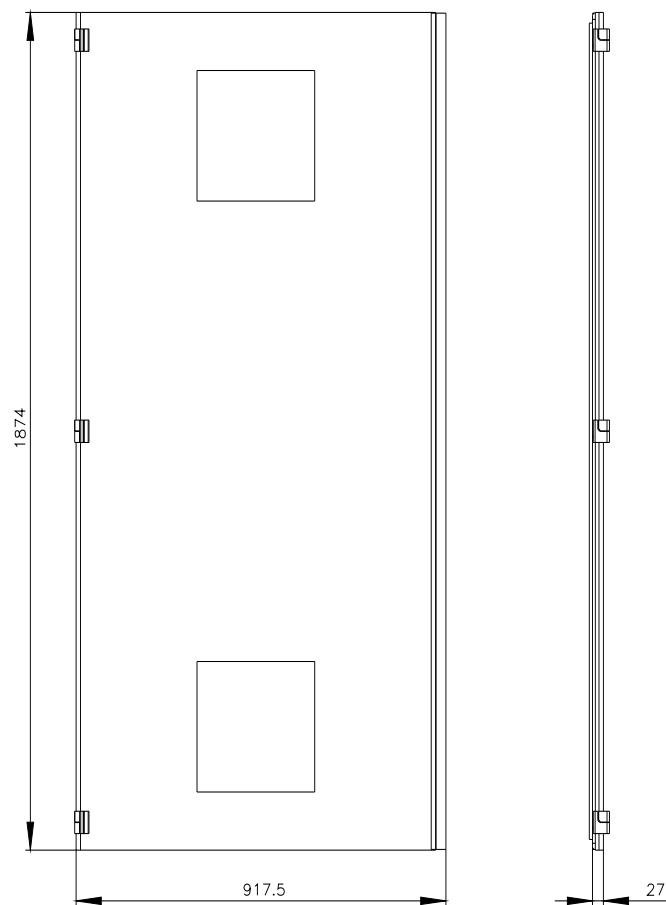

SIVACON, semiporta, a sinistra, con sezione per ventilatore con filtro, con aperture di ventilazione, A: 2000 mm, La: 900 mm, RAL 7035, classe di protezione 1

| Versione | |
|--|---|
| marca del prodotto | SIVACON |
| denominazione del prodotto | semiporta |
| esecuzione del prodotto | con apertura per ventilatore con filtro |
| esecuzione della superficie | con verniciatura a polveri |
| esecuzione del prodotto esecuzione EMC | No |
| Classe di protezione | |
| grado di protezione IP | IPXX |
| classe di protezione dell'apparecchiatura | classe di protezione 1 |
| Aspetto | |
| colore | grigio chiaro |
| Dettagli | |
| parte integrante del prodotto | |
| <ul style="list-style-type: none"> aerazione porta trasparente sportello per bloccaggio sezionatore | <p>Si</p> <p>No</p> <p>No</p> |
| Progettazione meccanica | |
| altezza | 2 000 mm |
| larghezza | 900 mm |
| direzione di battuta della porta | sinistrorso |
| Peso netto per UQ | 23,4 kg |
| materiale | acciaio |

Banca dati immagini (foto prodotto, disegni dimensionali 2D, modelli 3D, schemi delle connessioni, ...)

https://www.automation.siemens.com/bilddb/cax_en.aspx?mlfb=8MF1090-2UT25-3BA2

CAX-Online-Generator

<https://www.siemens.com/cax>

Tender specifications

<https://www.siemens.com/specifications>

Curve caratteristiche

[https://curves.simaris.siemens.com/curves/<mmp_prod_noCOMP="HAUPT"></mmp_prod_no>](https://curves.simaris.siemens.com/curves/<mmp_prod_noCOMP=)