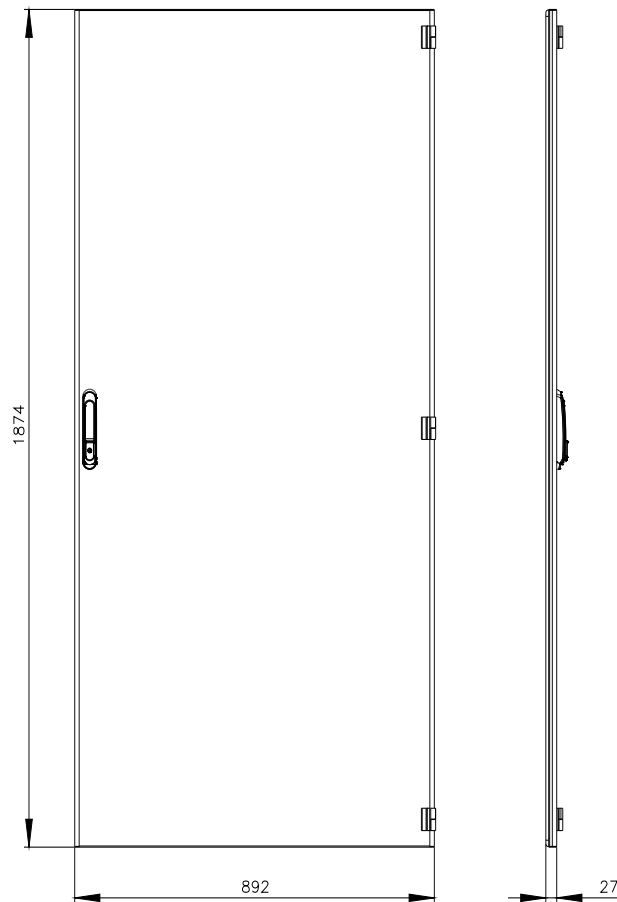

Ulteriori informazioni

Informazioni sull'imballaggio

<https://support.industry.siemens.com/cs/ww/it/view/109813875>

Information for data generation and storage

<https://support.industry.siemens.com/cs/ww/en/view/109995012>

Information- and Downloadcenter (Cataloghi, Opuscoli,...)

<https://www.siemens.com/lowvoltage/catalogs>

Industry Mall (sistema di ordinazione Online)

<https://mall.industry.siemens.com/mall/it/it/Catalog/product?mlfb=8MF1090-2UT14-0CA1>

Service&Support (Manuali, Certificati, Caratteristiche, FAQ, ...)

<https://support.industry.siemens.com/cs/ww/it/ps/8MF1090-2UT14-0CA1>

Banca dati immagini (foto prodotto, disegni dimensionali 2D, modelli 3D, schemi delle connessioni, ...)

<https://www.automation.siemens.com/bilddb/cax_en.aspx?mlfb=8MF1090-2UT14-0CA1>

CAX-Online-Generator

<https://www.siemens.com/cax>

Tender specifications

<https://www.siemens.com/specifications>

Curve caratteristiche

[https://curves.simaris.siemens.com/curves/<mmp_prod_noCOMP="HAUPT"></mmp_prod_no>](https://curves.simaris.siemens.com/curves/<mmp_prod_noCOMP=)

Ultima modifica:

13/04/2025