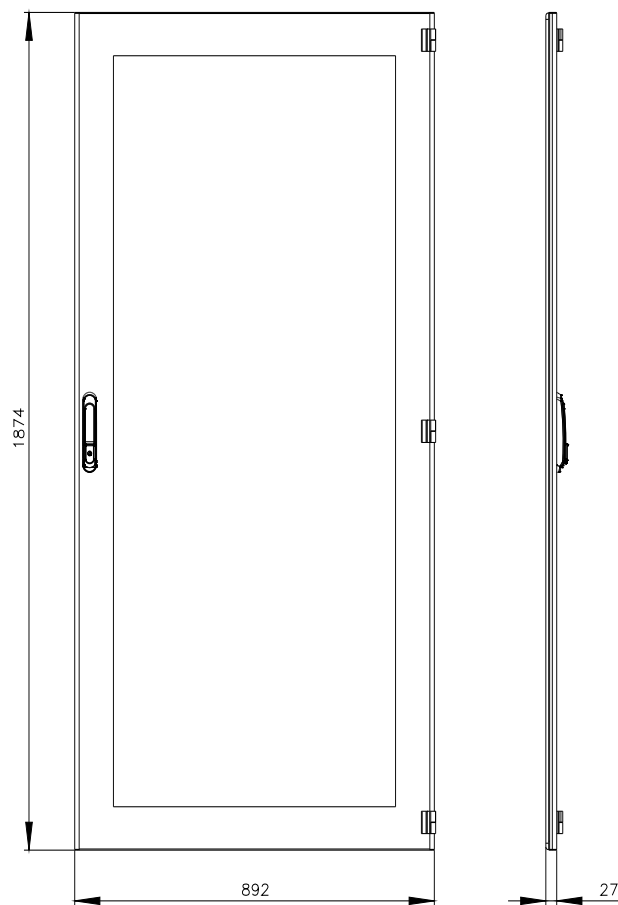

Ulteriori informazioni

Informazioni sull'imballaggio

<https://support.industry.siemens.com/cs/ww/it/view/109813875>

Information for data generation and storage

<https://support.industry.siemens.com/cs/ww/en/view/109995012>

Information- and Downloadcenter (Cataloghi, Opuscoli,...)

<https://www.siemens.com/lowvoltage/catalogs>

Industry Mall (sistema di ordinazione Online)

<https://mall.industry.siemens.com/mall/it/it/Catalog/product?mlfb=8MF1090-2UT14-0BE2>

Service&Support (Manuali, Certificati, Caratteristiche, FAQ, ...)

<https://support.industry.siemens.com/cs/ww/it/ps/8MF1090-2UT14-0BE2>

Banca dati immagini (foto prodotto, disegni dimensionali 2D, modelli 3D, schemi delle connessioni, ...)

<https://www.automation.siemens.com/bilddb/cax_en.aspx?mlfb=8MF1090-2UT14-0BE2>

CAX-Online-Generator

<https://www.siemens.com/cax>

Tender specifications

<https://www.siemens.com/specifications>

Curve caratteristiche

[https://curves.simaris.siemens.com/curves/<mmp_prod_noCOMP="HAUPT"></mmp_prod_no>](https://curves.simaris.siemens.com/curves/<mmp_prod_noCOMP=)

Ultima modifica:

13/04/2025