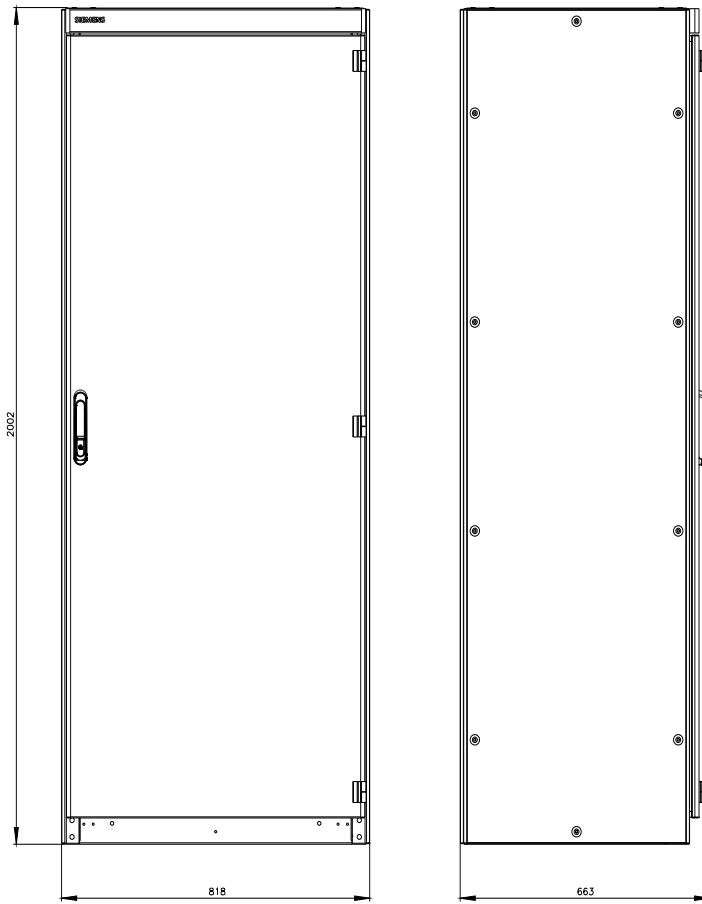

Ultima modifica:

19/09/2025