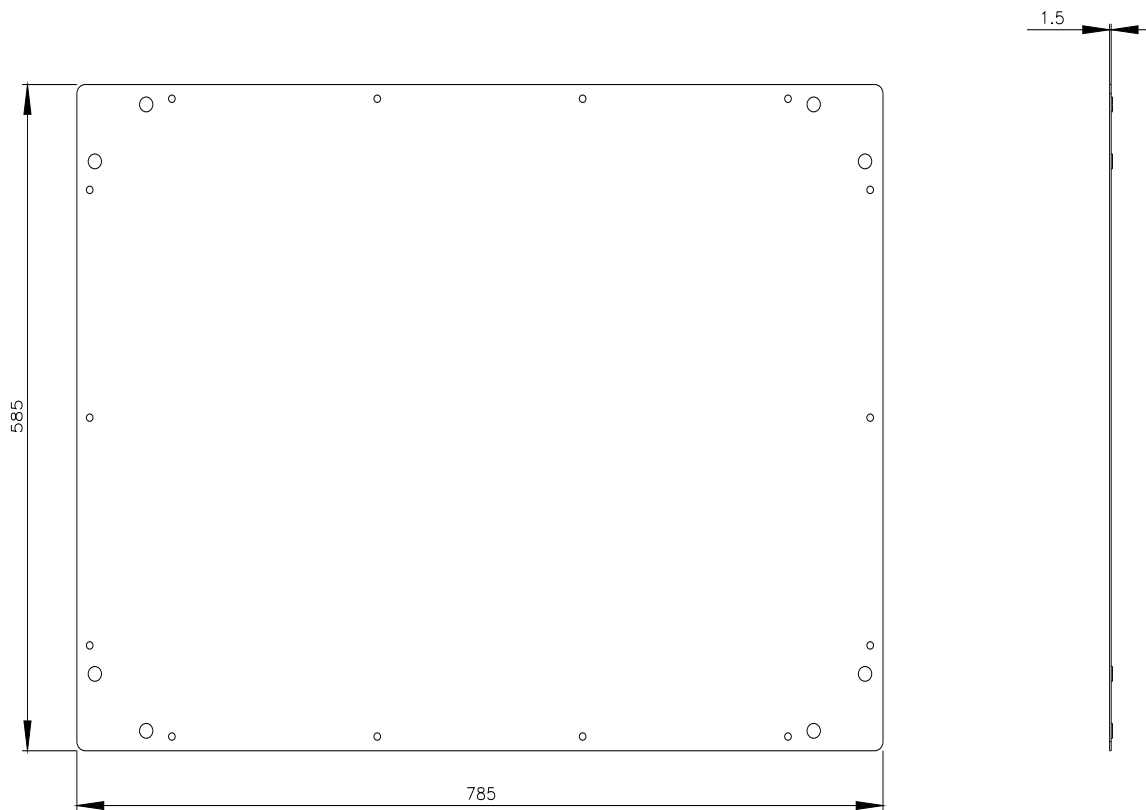

SIVACON, tetto, EMC, EMC, IP40, L: 800 mm, P: 600 mm, zincato

Versione		
marca del prodotto	SIVACON	
denominazione del prodotto	tetto	
esecuzione del prodotto	EMC	
esecuzione della superficie	zincato	
esecuzione del prodotto esecuzione eMC	Si	
Classe di protezione		
grado di protezione IP	IP40	
Opportunità		
idoneità all'impiego per utilizzo esterno	No	
Dettagli		
parte integrante del prodotto		
<ul style="list-style-type: none"> ingresso cavo aerazione 	<p>No</p> <p>No</p>	
Progettazione meccanica		
larghezza	800 mm	
profondità	600 mm	
Peso netto per UQ	6 kg	
materiale	acciaio	
Approvazioni Certificati		
Environment	General Product Approval	EMV

CAX-Online-Generator

<https://www.siemens.com/cax>

Tender specifications

<https://www.siemens.com/specifications>

Curve caratteristiche

[https://curves.simaris.siemens.com/curves/<mmp_prod_noCOMP="HAUPT"></mmp_prod_no>](https://curves.simaris.siemens.com/curves/<mmp_prod_noCOMP=)