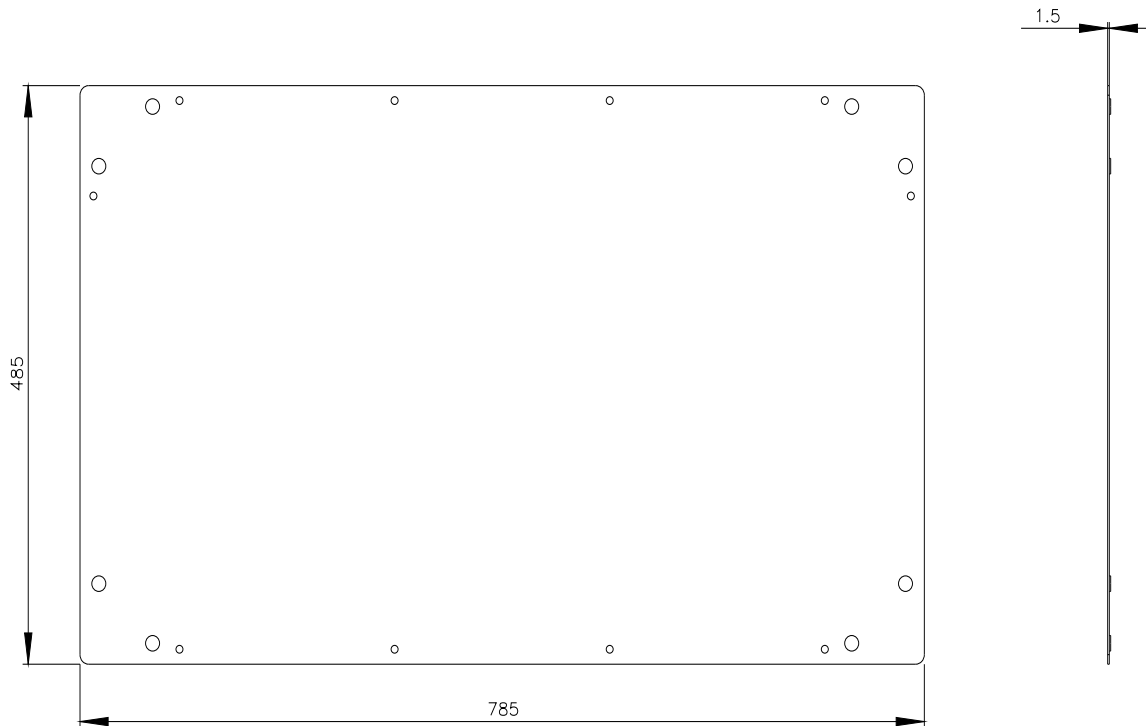

SIVACON, tetto, chiuso, IP55, L: 800 mm, P: 500 mm, zincato

Versione		
marca del prodotto	SIVACON	
denominazione del prodotto	tetto	
esecuzione del prodotto	chiuso	
esecuzione della superficie	zincato	
esecuzione del prodotto esecuzione eMC	No	
Classe di protezione		
grado di protezione IP	IP55	
Opportunità		
idoneità all'impiego per utilizzo esterno	No	
Dettagli		
parte integrante del prodotto		
• ingresso cavo	No	
• aerazione	No	
Progettazione meccanica		
larghezza	800 mm	
profondità	500 mm	
Peso netto per UQ	4,6 kg	
materiale	acciaio	
Approvazioni Certificati		
Environment	General Product Approval	Test Certificates

CAX-Online-Generator

<https://www.siemens.com/cax>

Tender specifications

<https://www.siemens.com/specifications>

Curve caratteristiche

[https://curves.simaris.siemens.com/curves/<mmp\\_prod\\_noCOMP="HAUPT"></mmp\\_prod\\_no>](https://curves.simaris.siemens.com/curves/<mmp_prod_noCOMP=)