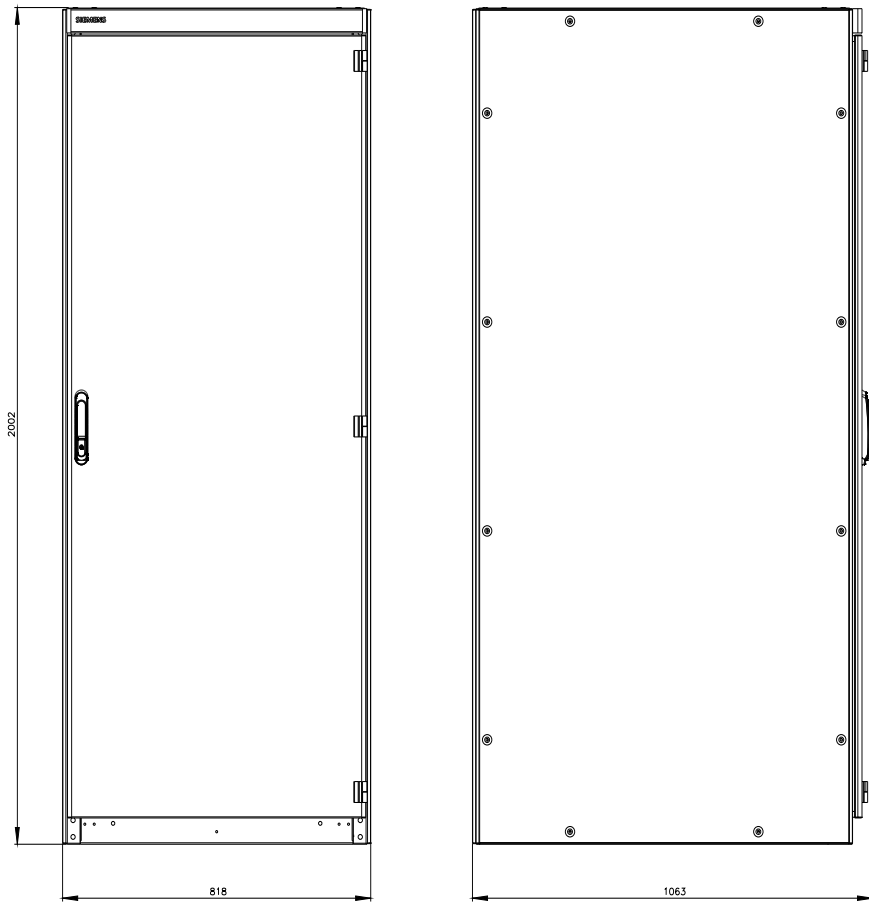

Ultima modifica:

19/09/2025