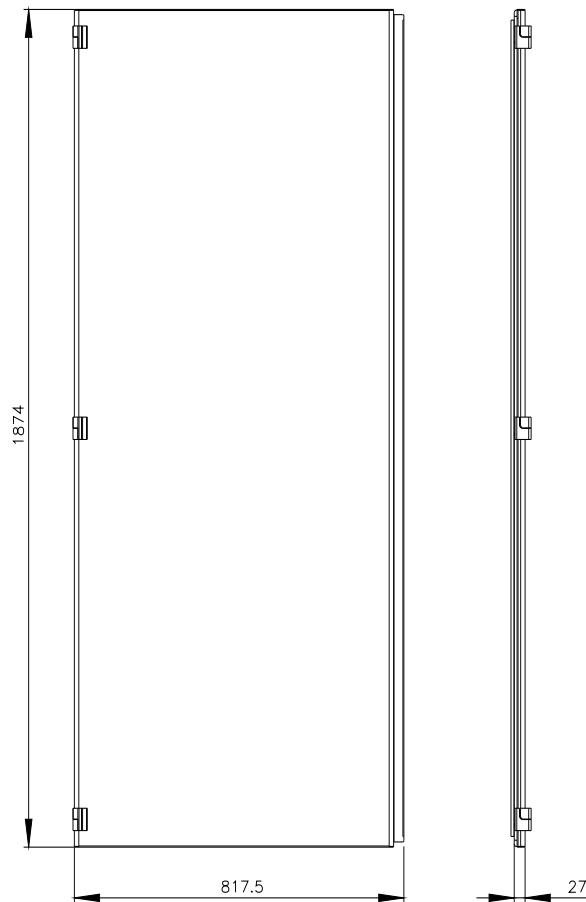

Progettazione meccanica

altezza	2 000 mm
larghezza	800 mm
direzione di battuta della porta	sinistrorso
Peso netto per UQ	21,07 kg
materiale	acciaio

Approvazioni Certificati

Environment	General Product Approval	Test Certificates
-------------	--------------------------	-------------------

<https://support.industry.siemens.com/cs/ww/it/ps/8MF1080-2UT25-0BA2>

Banca dati immagini (foto prodotto, disegni dimensionali 2D, modelli 3D, schemi delle connessioni, ...)

https://www.automation.siemens.com/bilddb/cax_en.aspx?mlfb=8MF1080-2UT25-0BA2

CAX-Online-Generator

<https://www.siemens.com/cax>

Tender specifications

<https://www.siemens.com/specifications>

Curve caratteristiche

[https://curves.simaris.siemens.com/curves/<mmp_prod_noCOMP="HAUPT"></mmp_prod_no>](https://curves.simaris.siemens.com/curves/<mmp_prod_noCOMP=)