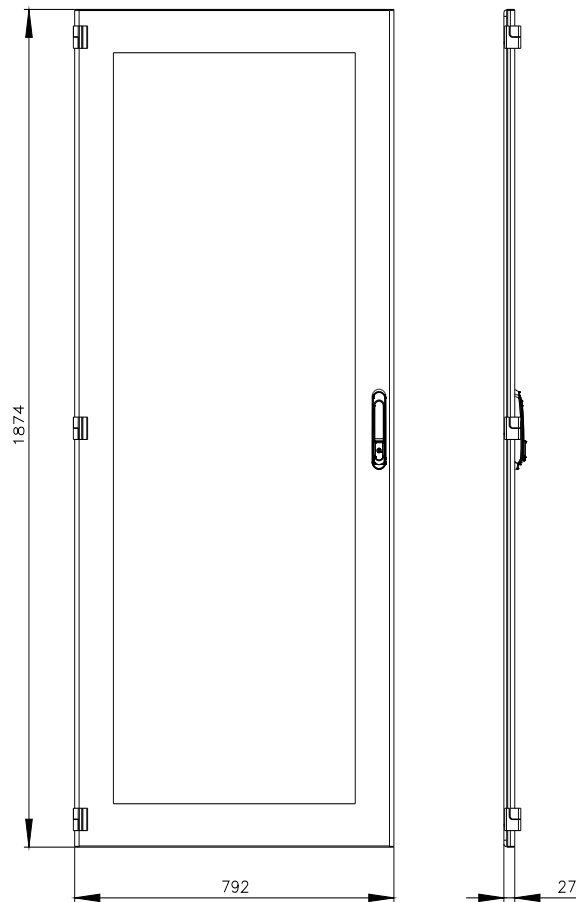

Ulteriori informazioni

Informazioni sull'imballaggio

<https://support.industry.siemens.com/cs/ww/it/view/109813875>

Information for data generation and storage

<https://support.industry.siemens.com/cs/ww/en/view/109995012>

Information- and Downloadcenter (Cataloghi, Opuscoli,...)

<https://www.siemens.com/lowvoltage/catalogs>

Industry Mall (sistema di ordinazione Online)

<https://mall.industry.siemens.com/mall/it/it/Catalog/product?mlfb=8MF1080-2UT15-0BE2>

Service&Support (Manuali, Certificati, Caratteristiche, FAQ, ...)

<https://support.industry.siemens.com/cs/ww/it/ps/8MF1080-2UT15-0BE2>

Banca dati immagini (foto prodotto, disegni dimensionali 2D, modelli 3D, schemi delle connessioni, ...)

<https://www.automation.siemens.com/bilddb/cax_en.aspx?mlfb=8MF1080-2UT15-0BE2>

CAX-Online-Generator

<https://www.siemens.com/cax>

Tender specifications

<https://www.siemens.com/specifications>

Curve caratteristiche

[https://curves.simaris.siemens.com/curves/<mmp_prod_noCOMP="HAUPT"></mmp_prod_no>](https://curves.simaris.siemens.com/curves/<mmp_prod_noCOMP=)

Ultima modifica:

13/04/2025