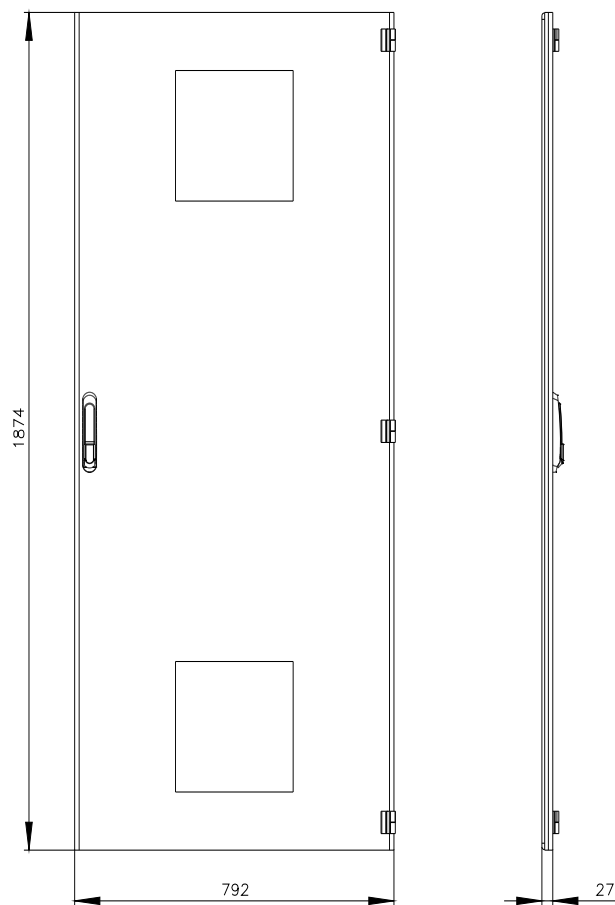

Ulteriori informazioni

Informazioni sull'imballaggio

<https://support.industry.siemens.com/cs/ww/it/view/109813875>

Information for data generation and storage

<https://support.industry.siemens.com/cs/ww/en/view/109995012>

Information- and Downloadcenter (Cataloghi, Opuscoli,...)

<https://www.siemens.com/lowvoltage/catalogs>

Industry Mall (sistema di ordinazione Online)

<https://mall.industry.siemens.com/mall/it/it/Catalog/product?mlfb=8MF1080-2UT14-3BA2>

Service&Support (Manuali, Certificati, Caratteristiche, FAQ, ...)

<https://support.industry.siemens.com/cs/ww/it/ps/8MF1080-2UT14-3BA2>

Banca dati immagini (foto prodotto, disegni dimensionali 2D, modelli 3D, schemi delle connessioni, ...)

<https://www.automation.siemens.com/bilddb/cax_en.aspx?mlfb=8MF1080-2UT14-3BA2>

CAx-Online-Generator

<https://www.siemens.com/cax>

Tender specifications

<https://www.siemens.com/specifications>

Curve caratteristiche

[https://curves.simaris.siemens.com/curves/<mmp_prod_noCOMP="HAUPT"></mmp_prod_no>](https://curves.simaris.siemens.com/curves/<mmp_prod_noCOMP=)

Ultima modifica:

13/04/2025