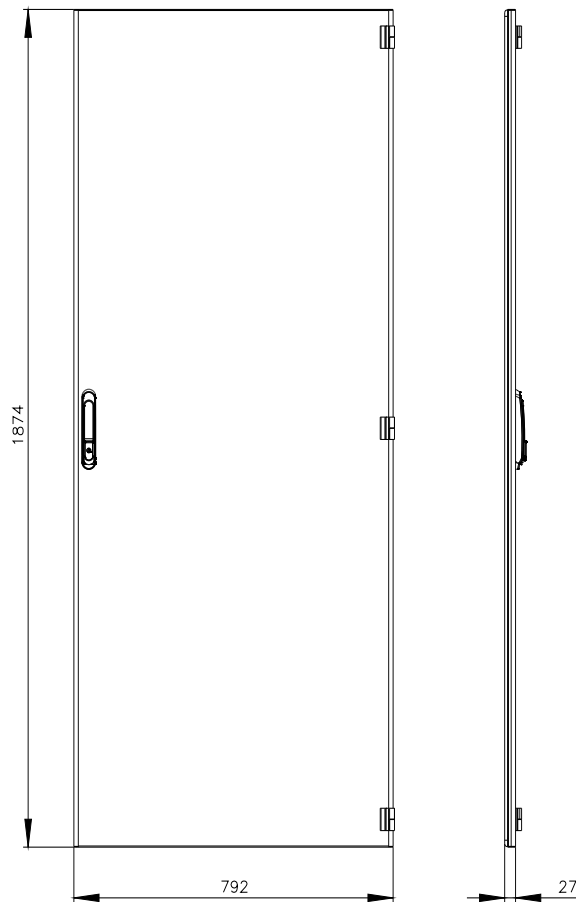

Ulteriori informazioni

Informazioni sull'imballaggio

<https://support.industry.siemens.com/cs/ww/it/view/109813875>

Information for data generation and storage

<https://support.industry.siemens.com/cs/ww/en/view/109995012>

Information- and Downloadcenter (Cataloghi, Opuscoli,...)

<https://www.siemens.com/lowvoltage/catalogs>

Industry Mall (sistema di ordinazione Online)

<https://mall.industry.siemens.com/mall/it/it/Catalog/product?mlfb=8MF1080-2UT14-0CA1>

Service&Support (Manuali, Certificati, Caratteristiche, FAQ, ...)

<https://support.industry.siemens.com/cs/ww/it/ps/8MF1080-2UT14-0CA1>

Banca dati immagini (foto prodotto, disegni dimensionali 2D, modelli 3D, schemi delle connessioni, ...)

<https://www.automation.siemens.com/bilddb/cax_en.aspx?mlfb=8MF1080-2UT14-0CA1>

CAX-Online-Generator

<https://www.siemens.com/cax>

Tender specifications

<https://www.siemens.com/specifications>

Curve caratteristiche

[https://curves.simaris.siemens.com/curves/<mmp_prod_noCOMP="HAUPT"></mmp_prod_no>](https://curves.simaris.siemens.com/curves/<mmp_prod_noCOMP=)

Ultima modifica:

13/04/2025