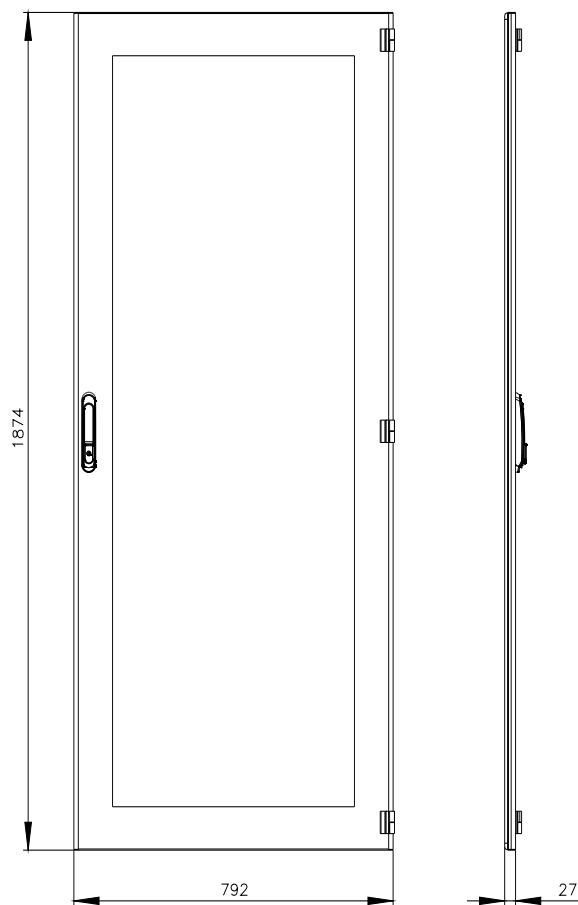

Ulteriori informazioni

Informazioni sull'imballaggio

<https://support.industry.siemens.com/cs/ww/it/view/109813875>

Information for data generation and storage

<https://support.industry.siemens.com/cs/ww/en/view/109995012>

Information- and Downloadcenter (Cataloghi, Opuscoli,...)

<https://www.siemens.com/lowvoltage/catalogs>

Industry Mall (sistema di ordinazione Online)

<https://mall.industry.siemens.com/mall/it/it/Catalog/product?mlfb=8MF1080-2UT14-0BE2>

Service&Support (Manuali, Certificati, Caratteristiche, FAQ, ...)

<https://support.industry.siemens.com/cs/ww/it/ps/8MF1080-2UT14-0BE2>

Banca dati immagini (foto prodotto, disegni dimensionali 2D, modelli 3D, schemi delle connessioni, ...)

<https://www.automation.siemens.com/bilddb/cax_en.aspx?mlfb=8MF1080-2UT14-0BE2>

CAX-Online-Generator

<https://www.siemens.com/cax>

Tender specifications

<https://www.siemens.com/specifications>

Curve caratteristiche

[https://curves.simaris.siemens.com/curves/<mmp_prod_noCOMP="HAUPT"></mmp_prod_no>](https://curves.simaris.siemens.com/curves/<mmp_prod_noCOMP=)

Ultima modifica:

13/04/2025