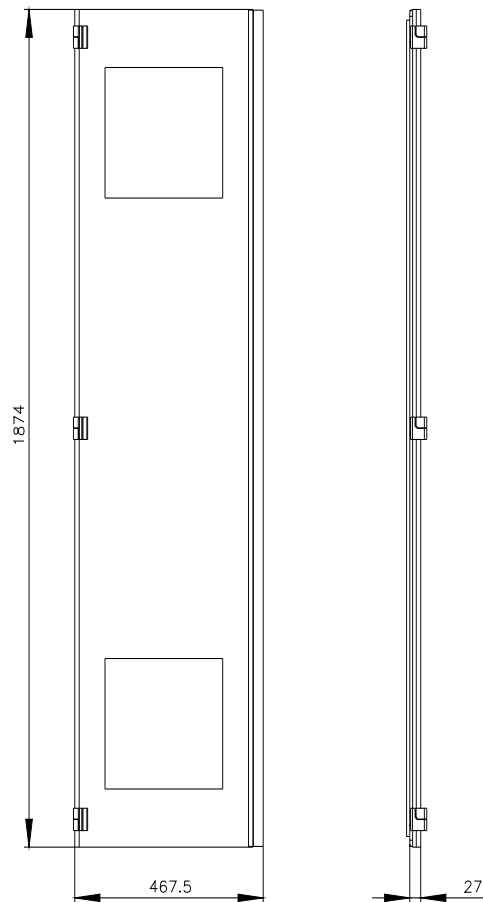

Ulteriori informazioni

Informazioni sull'imballaggio

<https://support.industry.siemens.com/cs/ww/it/view/109813875>

Information for data generation and storage

<https://support.industry.siemens.com/cs/ww/en/view/109995012>

Information- and Downloadcenter (Cataloghi, Opuscoli,...)

<https://www.siemens.com/lowvoltage/catalogs>

Industry Mall (sistema di ordinazione Online)

<https://mall.industry.siemens.com/mall/it/it/Catalog/product?mlfb=8MF1070-2UT25-3BA2>

Service&Support (Manuali, Certificati, Caratteristiche, FAQ, ...)

<https://support.industry.siemens.com/cs/ww/it/ps/8MF1070-2UT25-3BA2>

Banca dati immagini (foto prodotto, disegni dimensionali 2D, modelli 3D, schemi delle connessioni, ...)

<https://www.automation.siemens.com/bilddb/cax_en.aspx?mlfb=8MF1070-2UT25-3BA2>

CAX-Online-Generator

<https://www.siemens.com/cax>

Tender specifications

<https://www.siemens.com/specifications>

Curve caratteristiche

[https://curves.simaris.siemens.com/curves/<mmp_prod_noCOMP="HAUPT"></mmp_prod_no>](https://curves.simaris.siemens.com/curves/<mmp_prod_noCOMP=)

Ultima modifica:

13/04/2025