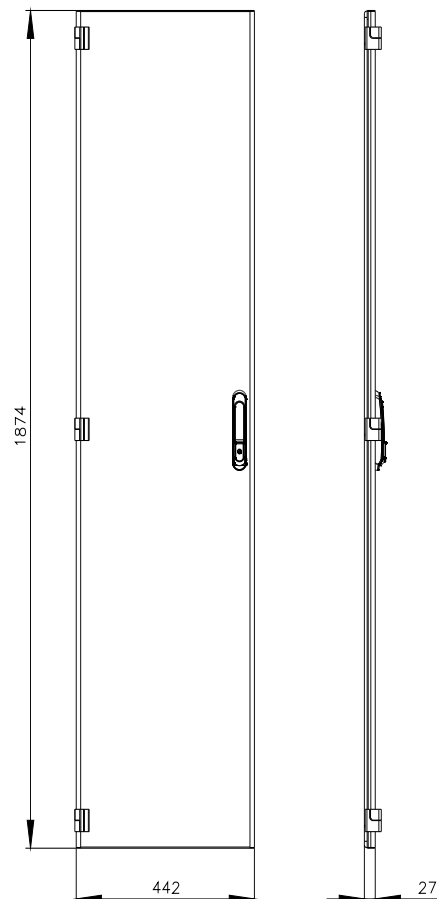

other

[Confirmation](#)

Ulteriori informazioni

Informazioni sull'imballaggio

<https://support.industry.siemens.com/cs/ww/it/view/109813875>

Information for data generation and storage

<https://support.industry.siemens.com/cs/ww/en/view/109995012>

Information- and Downloadcenter (Cataloghi, Opuscoli,...)

<https://www.siemens.com/lowvoltage/catalogs>

Industry Mall (sistema di ordinazione Online)

<https://mall.industry.siemens.com/mall/it/it/Catalog/product?mlfb=8MF1070-2UT15-0CA1>

Service&Support (Manuali, Certificati, Caratteristiche, FAQ, ...)

<https://support.industry.siemens.com/cs/ww/it/ps/8MF1070-2UT15-0CA1>

Banca dati immagini (foto prodotto, disegni dimensionali 2D, modelli 3D, schemi delle connessioni, ...)

<https://www.automation.siemens.com/bilddb/cax_en.aspx?mlfb=8MF1070-2UT15-0CA1>

CAX-Online-Generator

<https://www.siemens.com/cax>

Tender specifications

<https://www.siemens.com/specifications>

Curve caratteristiche

[https://curves.simaris.siemens.com/curves/<mmp_prod_noCOMP="HAUPT"></mmp_prod_no>](https://curves.simaris.siemens.com/curves/<mmp_prod_noCOMP=)

Ultima modifica:

13/04/2025