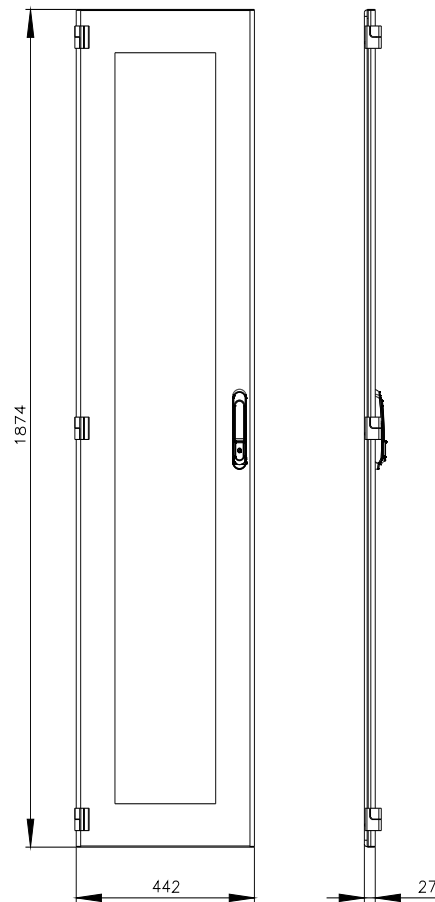

Ulteriori informazioni

Informazioni sull'imballaggio

<https://support.industry.siemens.com/cs/ww/it/view/109813875>

Information for data generation and storage

<https://support.industry.siemens.com/cs/ww/en/view/109995012>

Information- and Downloadcenter (Cataloghi, Opuscoli,...)

<https://www.siemens.com/lowvoltage/catalogs>

Industry Mall (sistema di ordinazione Online)

<https://mall.industry.siemens.com/mall/it/it/Catalog/product?mlfb=8MF1070-2UT15-0BE2>

Service&Support (Manuali, Certificati, Caratteristiche, FAQ, ...)

<https://support.industry.siemens.com/cs/ww/it/ps/8MF1070-2UT15-0BE2>

Banca dati immagini (foto prodotto, disegni dimensionali 2D, modelli 3D, schemi delle connessioni, ...)

<https://www.automation.siemens.com/bilddb/cax_en.aspx?mlfb=8MF1070-2UT15-0BE2>

CAX-Online-Generator

<https://www.siemens.com/cax>

Tender specifications

<https://www.siemens.com/specifications>

Curve caratteristiche

[https://curves.simaris.siemens.com/curves/<mmp_prod_noCOMP="HAUPT"></mmp_prod_no>](https://curves.simaris.siemens.com/curves/<mmp_prod_noCOMP=)

Ultima modifica:

13/04/2025