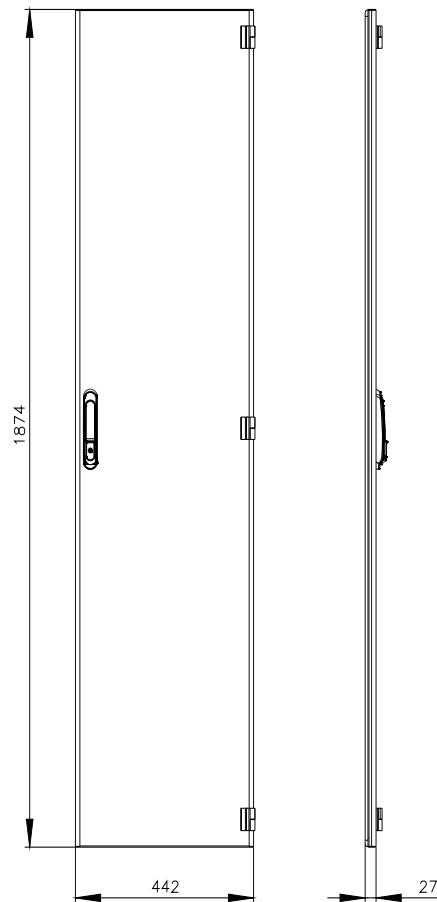

SIVACON, porta, a destra, IP55, A: 2000 mm, La: 450 mm, RAL 7035, classe di protezione 1

Versione	
marca del prodotto	SIVACON
denominazione del prodotto	porta
esecuzione del prodotto	chiuso
esecuzione della superficie	con verniciatura a polveri
esecuzione del prodotto esecuzione eMC	No
Classe di protezione	
grado di protezione IP	IP55
classe di protezione dell'apparecchiatura	classe di protezione 1
Aspetto	
colore	grigio chiaro
Dettagli	
parte integrante del prodotto	
<ul style="list-style-type: none"> <li>aerazione</li> <li>porta trasparente</li> <li>sportello per bloccaggio sezionatore</li> </ul>	<p>No</p> <p>No</p> <p>No</p>
Progettazione meccanica	
altezza	2 000 mm
larghezza	450 mm
direzione di battuta della porta	destrorso
Peso netto per UQ	12,93 kg
materiale	acciaio

Service&Support (Manuali, Certificati, Caratteristiche, FAQ, ...)

<https://support.industry.siemens.com/cs/ww/it/ps/8MF1070-2UT14-0BA2>

Banca dati immagini (foto prodotto, disegni dimensionali 2D, modelli 3D, schemi delle connessioni, ...)

[https://www.automation.siemens.com/bilddb/cax\\_en.aspx?mlfb=8MF1070-2UT14-0BA2](https://www.automation.siemens.com/bilddb/cax_en.aspx?mlfb=8MF1070-2UT14-0BA2)

CAX-Online-Generator

<https://www.siemens.com/cax>

Tender specifications

<https://www.siemens.com/specifications>

Curve caratteristiche

[https://curves.simaris.siemens.com/curves/<mmp\\_prod\\_noCOMP="HAUPT"></mmp\\_prod\\_no>](https://curves.simaris.siemens.com/curves/<mmp_prod_noCOMP=)