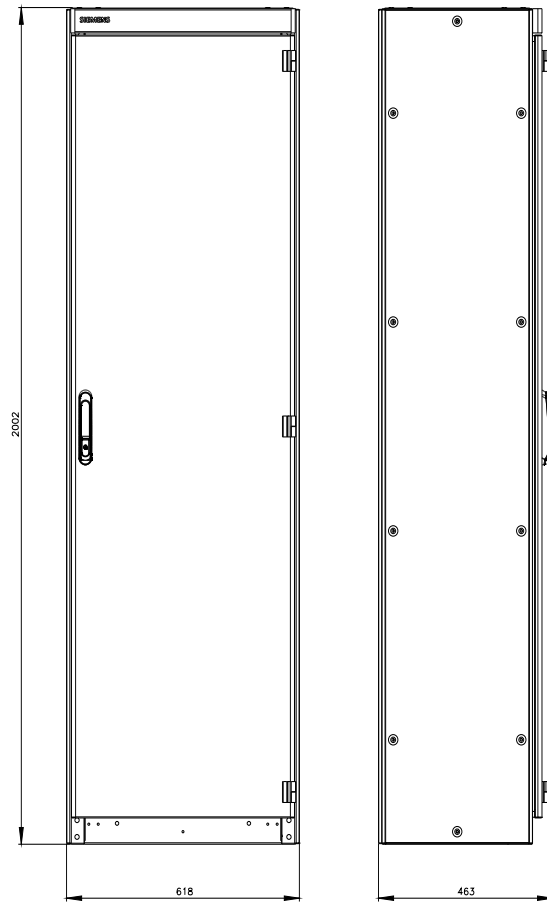

Ultima modifica:

19/09/2025