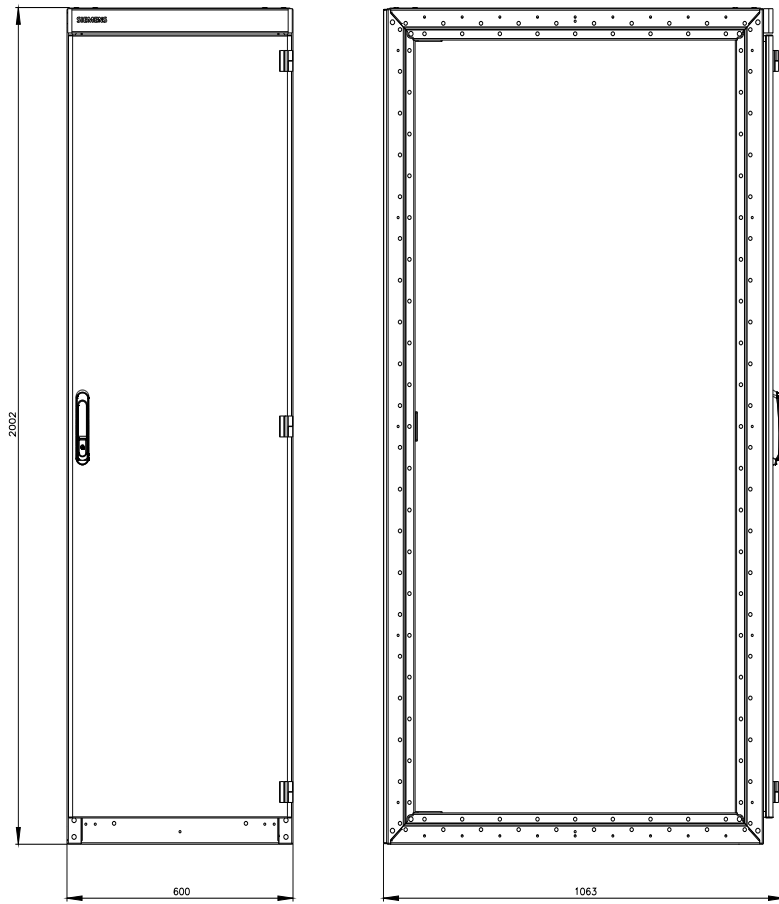

Ultima modifica:

19/09/2025