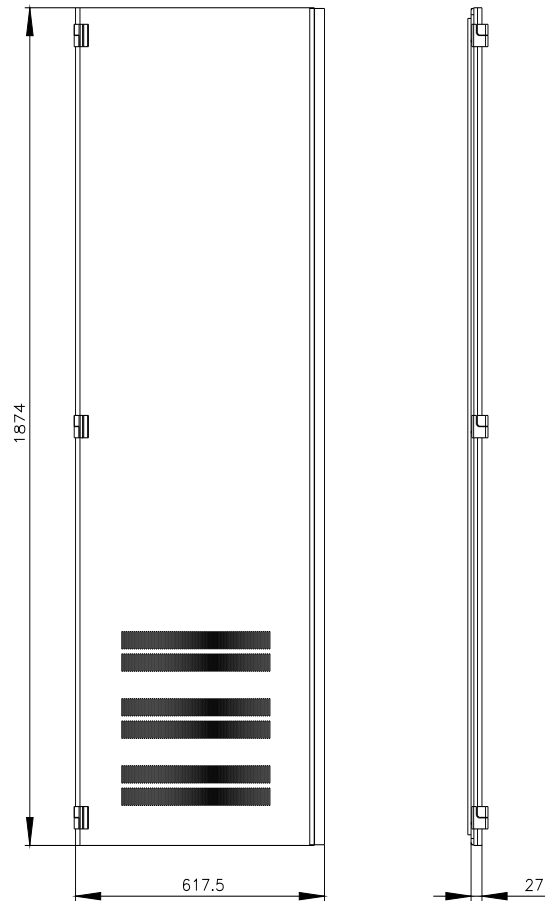

Ulteriori informazioni

Informazioni sull'imballaggio

<https://support.industry.siemens.com/cs/ww/it/view/109813875>

Information for data generation and storage

<https://support.industry.siemens.com/cs/ww/en/view/109995012>

Information- and Downloadcenter (Cataloghi, Opuscoli,...)

<https://www.siemens.com/lowvoltage/catalogs>

Industry Mall (sistema di ordinazione Online)

<https://mall.industry.siemens.com/mall/it/it/Catalog/product?mlfb=8MF1060-2UT25-2BA2>

Service&Support (Manuali, Certificati, Caratteristiche, FAQ, ...)

<https://support.industry.siemens.com/cs/ww/it/ps/8MF1060-2UT25-2BA2>

Banca dati immagini (foto prodotto, disegni dimensionali 2D, modelli 3D, schemi delle connessioni, ...)

<https://www.automation.siemens.com/bilddb/cax_en.aspx?mlfb=8MF1060-2UT25-2BA2>

CAx-Online-Generator

<https://www.siemens.com/cax>

Tender specifications

<https://www.siemens.com/specifications>

Curve caratteristiche

[https://curves.simaris.siemens.com/curves/<mmp_prod_noCOMP="HAUPT"></mmp_prod_no>](https://curves.simaris.siemens.com/curves/<mmp_prod_noCOMP=)

Ultima modifica:

13/04/2025