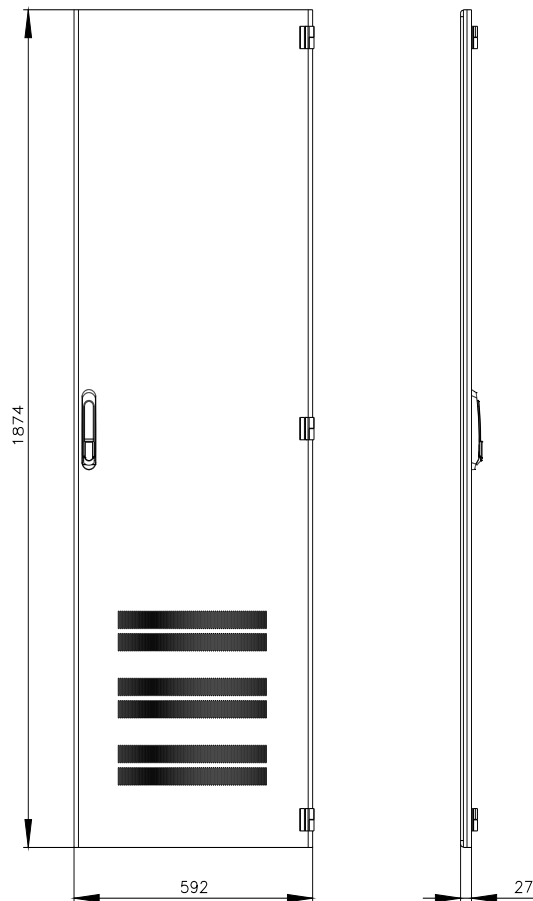

Ulteriori informazioni

Informazioni sull'imballaggio

<https://support.industry.siemens.com/cs/ww/it/view/109813875>

Information for data generation and storage

<https://support.industry.siemens.com/cs/ww/en/view/109995012>

Information- and Downloadcenter (Cataloghi, Opuscoli,...)

<https://www.siemens.com/lowvoltage/catalogs>

Industry Mall (sistema di ordinazione Online)

<https://mall.industry.siemens.com/mall/it/it/Catalog/product?mlfb=8MF1060-2UT14-2BA2>

Service&Support (Manuali, Certificati, Caratteristiche, FAQ, ...)

<https://support.industry.siemens.com/cs/ww/it/ps/8MF1060-2UT14-2BA2>

Banca dati immagini (foto prodotto, disegni dimensionali 2D, modelli 3D, schemi delle connessioni, ...)

<https://www.automation.siemens.com/bilddb/cax_en.aspx?mlfb=8MF1060-2UT14-2BA2>

CAx-Online-Generator

<https://www.siemens.com/cax>

Tender specifications

<https://www.siemens.com/specifications>

Curve caratteristiche

[https://curves.simaris.siemens.com/curves/<mmp_prod_noCOMP="HAUPT"></mmp_prod_no>](https://curves.simaris.siemens.com/curves/<mmp_prod_noCOMP=)

Ultima modifica:

13/04/2025