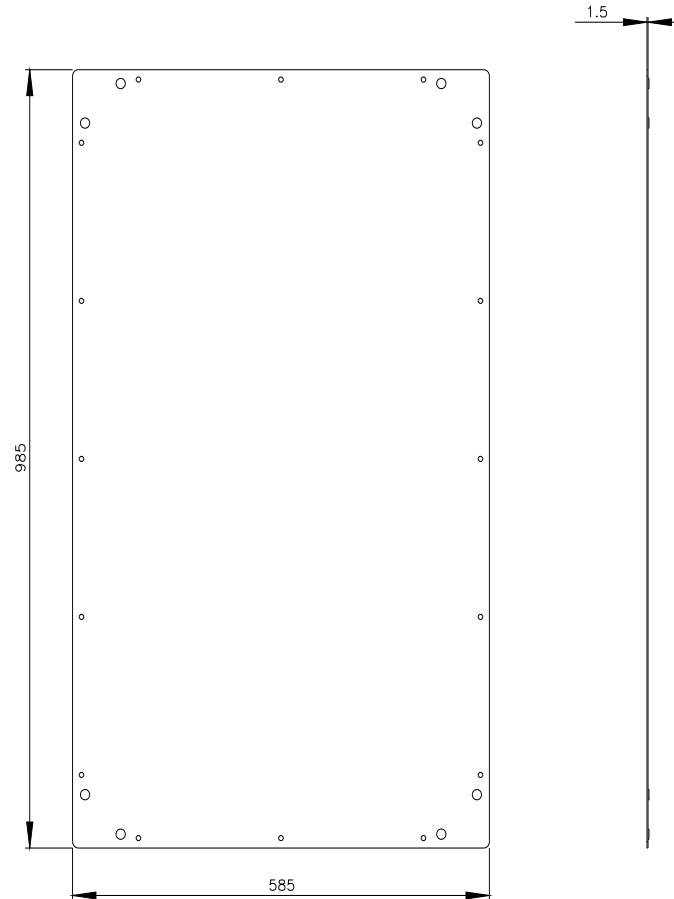

SIVACON, tetto, EMC, EMC, IP40, L: 600 mm, P: 1000 mm, zincato

Versione		
marca del prodotto	SIVACON	
denominazione del prodotto	tetto	
esecuzione del prodotto	EMC	
esecuzione della superficie	zincato	
esecuzione del prodotto esecuzione EMC	Si	
Classe di protezione		
grado di protezione IP	IP40	
Opportunità		
idoneità all'impiego per utilizzo esterno	No	
Dettagli		
parte integrante del prodotto		
• ingresso cavo	No	
• aerazione	No	
Progettazione meccanica		
larghezza	600 mm	
profondità	1 000 mm	
Peso netto per UQ	7,2 kg	
materiale	acciaio	
Approvazioni Certificati		
Environment	General Product Approval	EMV

Tender specifications

<https://www.siemens.com/specifications>

Curve caratteristiche

[https://curves.simaris.siemens.com/curves/<mmp\\_prod\\_noCOMP="HAUPT"></mmp\\_prod\\_no>](https://curves.simaris.siemens.com/curves/<mmp_prod_noCOMP=)