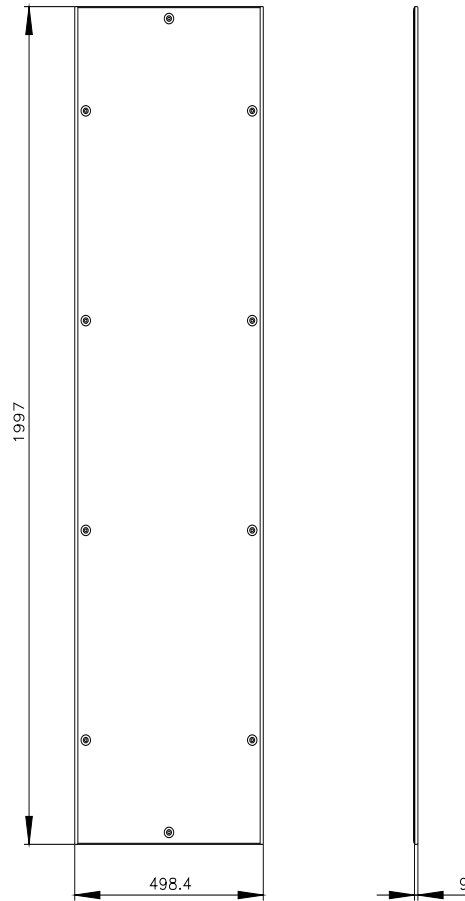

Service&Support (Manuali, Certificati, Caratteristiche, FAQ, ...)

<https://support.industry.siemens.com/cs/ww/it/ps/8MF1050-2UW61-1C>

Banca dati immagini (foto prodotto, disegni dimensionali 2D, modelli 3D, schemi delle connessioni, ...)

<https://www.automation.siemens.com/bilddb/cax_en.aspx?mlfb=8MF1050-2UW61-1C>

CAx-Online-Generator

<https://www.siemens.com/cax>

Tender specifications

<https://www.siemens.com/specifications>

Curve caratteristiche

<https://curves.simaris.siemens.com/curves/<mmp_prod_noCOMP='HAUPT'></mmp_prod_no>>

Ultima modifica:

15/08/2025