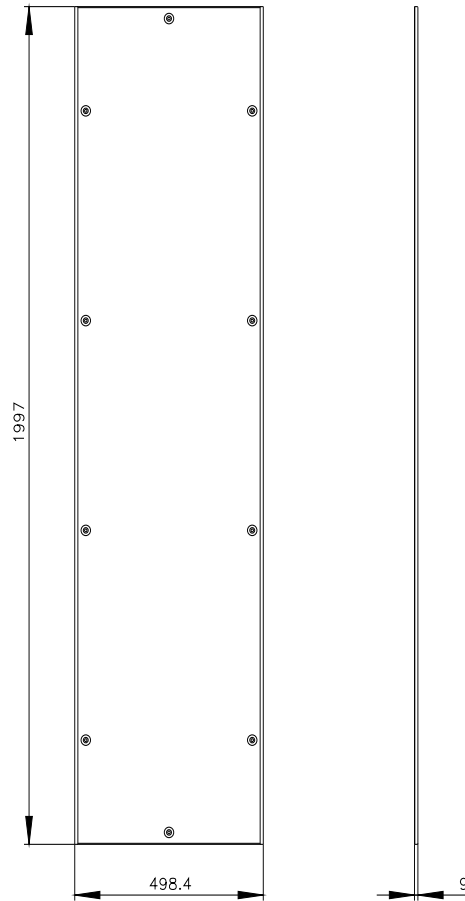

Service&Support (Manuali, Certificati, Caratteristiche, FAQ, ...)

<https://support.industry.siemens.com/cs/ww/it/ps/8MF1050-2UW60-1C>

Banca dati immagini (foto prodotto, disegni dimensionali 2D, modelli 3D, schemi delle connessioni, ...)

<https://www.automation.siemens.com/bilddb/cax_en.aspx?mlfb=8MF1050-2UW60-1C>

CAx-Online-Generator

<https://www.siemens.com/cax>

Tender specifications

<https://www.siemens.com/specifications>

Curve caratteristiche

<https://curves.simaris.siemens.com/curves/<mmp_prod_noCOMP='HAUPT'></mmp_prod_no>>

Ultima modifica:

15/08/2025