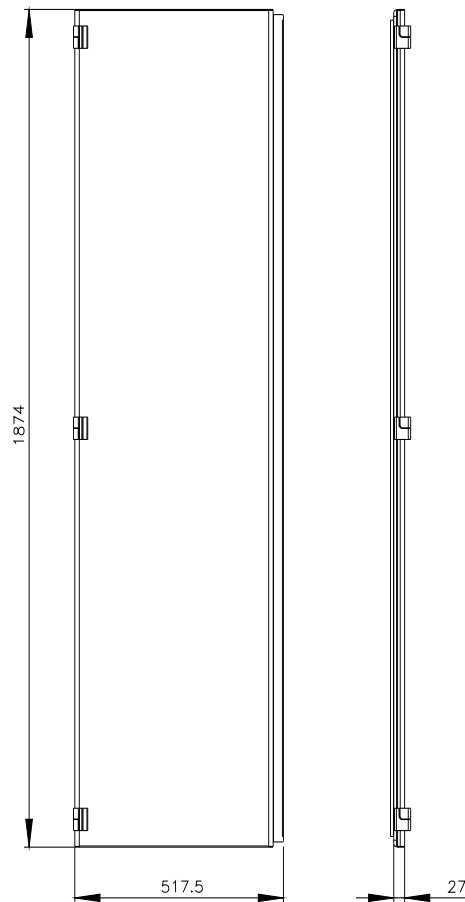

SIVACON, semiporta, a sinistra, EMC, IP40, A: 2000 mm, La: 500 mm, RAL 7035, classe di protezione 1

Versione		
marca del prodotto	SIVACON	
denominazione del prodotto	semiporta	
esecuzione del prodotto	EMC	
esecuzione della superficie	con verniciatura a polveri	
esecuzione del prodotto esecuzione EMC	Si	
Classe di protezione		
grado di protezione IP	IP40	
classe di protezione dell'apparecchiatura	classe di protezione 1	
Aspetto		
colore	grigio chiaro	
Dettagli		
parte integrante del prodotto		
<ul style="list-style-type: none"> aerazione porta trasparente sportello per bloccaggio sezionatore 	<p>No</p> <p>No</p> <p>No</p>	
Progettazione meccanica		
altezza	2 000 mm	
larghezza	500 mm	
direzione di battuta della porta	sinistrorso	
Peso netto per UQ	14,5 kg	
materiale	acciaio	
Approvazioni Certificati		
Environment	General Product Approval	EMV

<https://support.industry.siemens.com/cs/ww/it/ps/8MF1050-2UT25-0CA1>

Banca dati immagini (foto prodotto, disegni dimensionali 2D, modelli 3D, schemi delle connessioni, ...)

https://www.automation.siemens.com/bilddb/cax_en.aspx?mlfb=8MF1050-2UT25-0CA1

CAX-Online-Generator

<https://www.siemens.com/cax>

Tender specifications

<https://www.siemens.com/specifications>

Curve caratteristiche

[https://curves.simaris.siemens.com/curves/<mmp_prod_noCOMP="HAUPT"></mmp_prod_no>](https://curves.simaris.siemens.com/curves/<mmp_prod_noCOMP=)