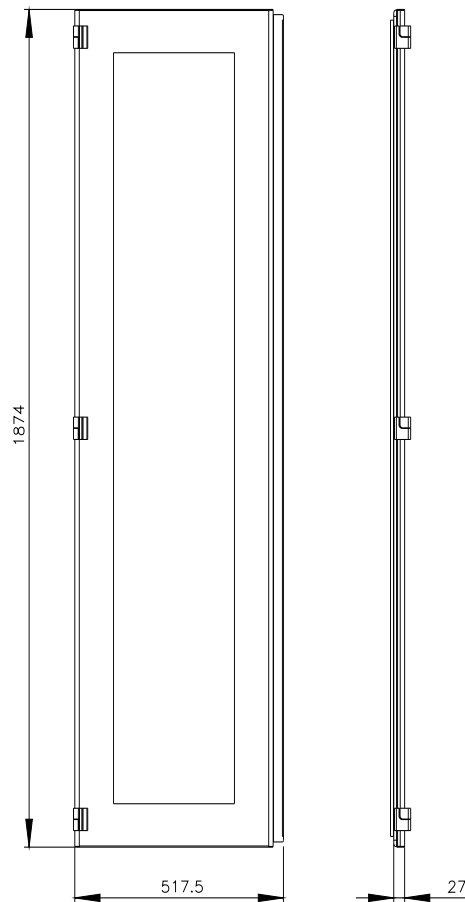

Ulteriori informazioni

Informazioni sull'imballaggio

<https://support.industry.siemens.com/cs/ww/it/view/109813875>

Information for data generation and storage

<https://support.industry.siemens.com/cs/ww/en/view/109995012>

Information- and Downloadcenter (Cataloghi, Opuscoli,...)

<https://www.siemens.com/lowvoltage/catalogs>

Industry Mall (sistema di ordinazione Online)

<https://mall.industry.siemens.com/mall/it/it/Catalog/product?mlfb=8MF1050-2UT25-0BE2>

Service&Support (Manuali, Certificati, Caratteristiche, FAQ, ...)

<https://support.industry.siemens.com/cs/ww/it/ps/8MF1050-2UT25-0BE2>

Banca dati immagini (foto prodotto, disegni dimensionali 2D, modelli 3D, schemi delle connessioni, ...)

<https://www.automation.siemens.com/bilddb/cax_en.aspx?mlfb=8MF1050-2UT25-0BE2>

CAX-Online-Generator

<https://www.siemens.com/cax>

Tender specifications

<https://www.siemens.com/specifications>

Curve caratteristiche

[https://curves.simaris.siemens.com/curves/<mmp_prod_noCOMP="HAUPT"></mmp_prod_no>](https://curves.simaris.siemens.com/curves/<mmp_prod_noCOMP=)

Ultima modifica:

13/04/2025