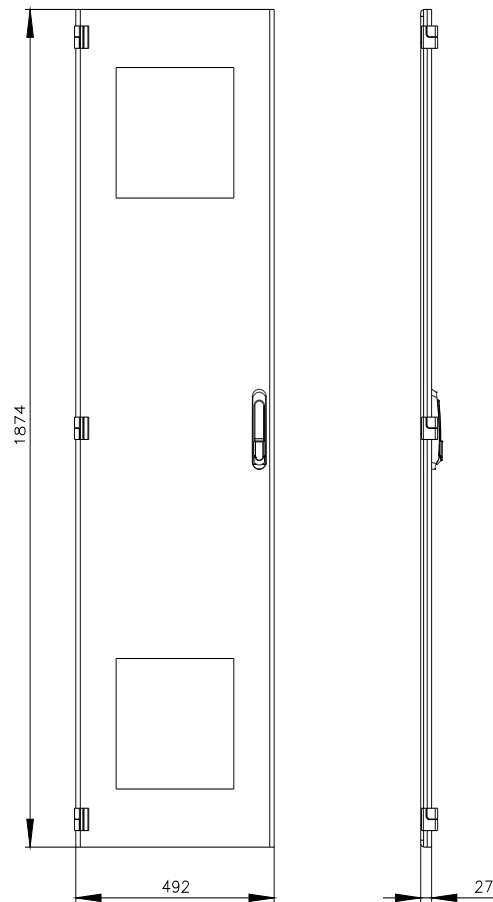

Ulteriori informazioni

Informazioni sull'imballaggio

<https://support.industry.siemens.com/cs/ww/it/view/109813875>

Information for data generation and storage

<https://support.industry.siemens.com/cs/ww/en/view/109995012>

Information- and Downloadcenter (Cataloghi, Opuscoli,...)

<https://www.siemens.com/lowvoltage/catalogs>

Industry Mall (sistema di ordinazione Online)

<https://mall.industry.siemens.com/mall/it/it/Catalog/product?mlfb=8MF1050-2UT15-3BA2>

Service&Support (Manuali, Certificati, Caratteristiche, FAQ, ...)

<https://support.industry.siemens.com/cs/ww/it/ps/8MF1050-2UT15-3BA2>

Banca dati immagini (foto prodotto, disegni dimensionali 2D, modelli 3D, schemi delle connessioni, ...)

<https://www.automation.siemens.com/bilddb/cax_en.aspx?mlfb=8MF1050-2UT15-3BA2>

CAX-Online-Generator

<https://www.siemens.com/cax>

Tender specifications

<https://www.siemens.com/specifications>

Curve caratteristiche

[https://curves.simaris.siemens.com/curves/<mmp_prod_noCOMP="HAUPT"></mmp_prod_no>](https://curves.simaris.siemens.com/curves/<mmp_prod_noCOMP=)

Ultima modifica:

13/04/2025