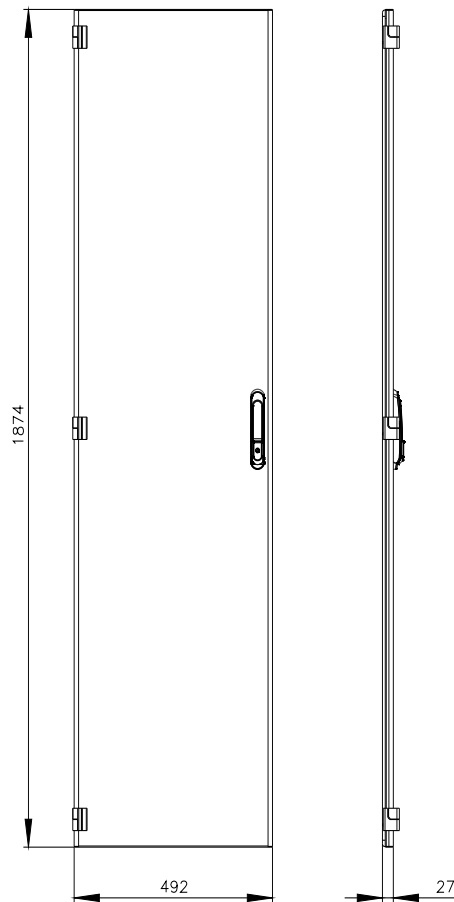

Ulteriori informazioni

Informazioni sull'imballaggio

<https://support.industry.siemens.com/cs/ww/it/view/109813875>

Information for data generation and storage

<https://support.industry.siemens.com/cs/ww/en/view/109995012>

Information- and Downloadcenter (Cataloghi, Opuscoli,...)

<https://www.siemens.com/lowvoltage/catalogs>

Industry Mall (sistema di ordinazione Online)

<https://mall.industry.siemens.com/mall/it/it/Catalog/product?mlfb=8MF1050-2UT15-0BA2>

Service&Support (Manuali, Certificati, Caratteristiche, FAQ, ...)

<https://support.industry.siemens.com/cs/ww/it/ps/8MF1050-2UT15-0BA2>

Banca dati immagini (foto prodotto, disegni dimensionali 2D, modelli 3D, schemi delle connessioni, ...)

<https://www.automation.siemens.com/bilddb/cax_en.aspx?mlfb=8MF1050-2UT15-0BA2>

CAX-Online-Generator

<https://www.siemens.com/cax>

Tender specifications

<https://www.siemens.com/specifications>

Curve caratteristiche

<https://curves.simaris.siemens.com/curves/<mmp_prod_noCOMP='HAUPT'></mmp_prod_no>>

Ultima modifica:

13/04/2025